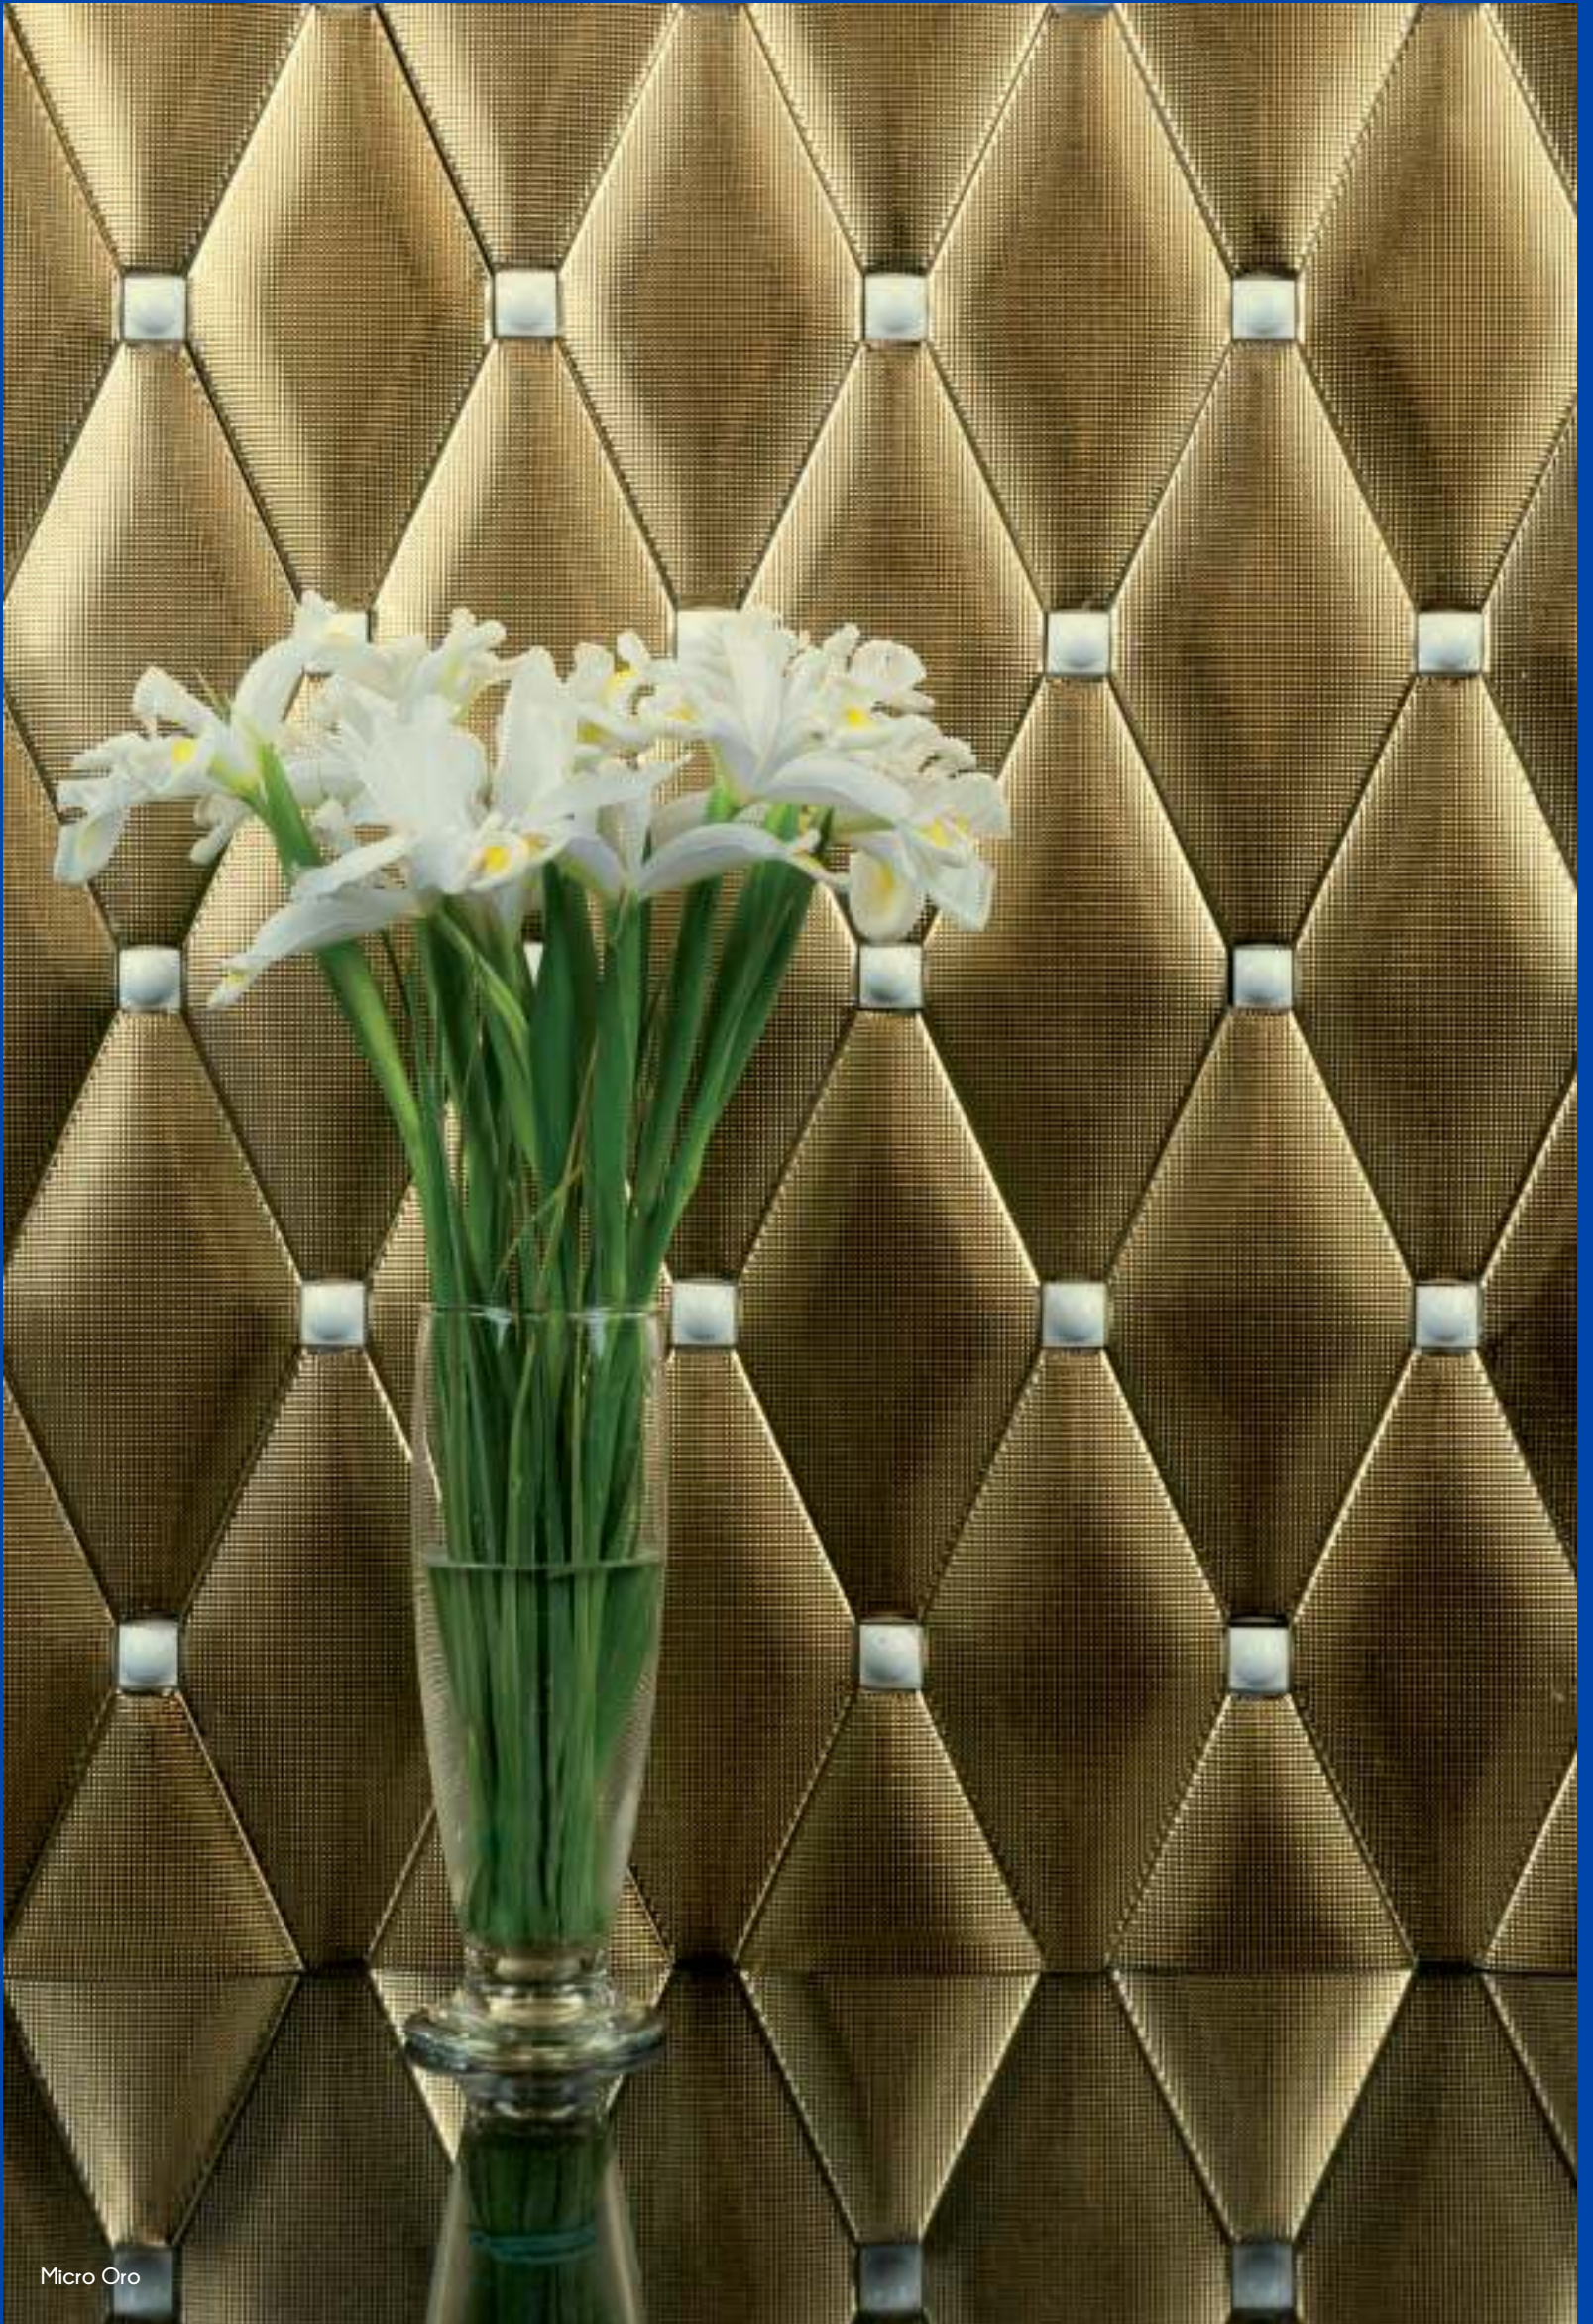

ADNE8058 - ADP14
TACO ESFERA PLATA
2 x 2 cm.

ADNE8059 - ADP14
TACO ESFERA ORO
2 x 2 cm.

ADNE8116 - ADP1
TACO ESFERA
SIERRA SAND
2 x 2 cm.

ADNE8117 - ADP1
TACO ESFERA
SILVER MIST
2 x 2 cm.

Rombos

Lisos

ADNE8067 - ADP41
ROMBO LISO ORO
10 x 20 cm.