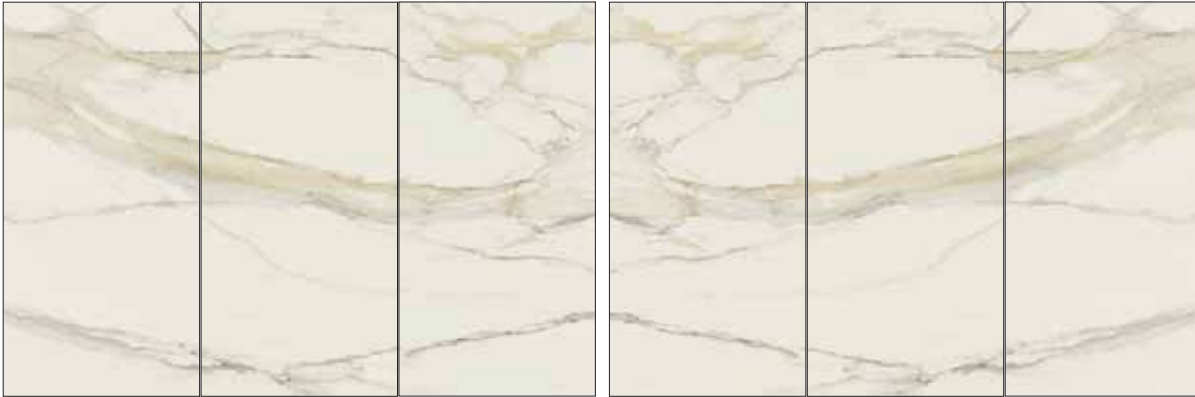

CALACATTA GOLD

CHAIN MATTE A+B+C 360x240 (141^{1/2}"x94^{3/8}") (9000188)
CHAIN GLOSSY A+B+C 360x240 (141^{1/2}"x94^{3/8}") (9000179)

CALACATTA GOLD

CHAIN MATTE F+E+D 360x240 (141^{1/2}"x94^{3/8}") (9000189)
CHAIN GLOSSY F+E+D 360x240 (141^{1/2}"x94^{3/8}") (9000180)

Es. posa A

120x240 (47^{1/8}"x94^{3/8}")
CHAIN A MATTE
CHAIN A GLOSSY

120x240 (47^{1/8}"x94^{3/8}")
CHAIN B MATTE
CHAIN B GLOSSY

120x240 (47^{1/8}"x94^{3/8}")
CHAIN C MATTE
CHAIN C GLOSSY

120x240 (47^{1/8}"x94^{3/8}")
CHAIN F MATTE
CHAIN F GLOSSY

120x240 (47^{1/8}"x94^{3/8}")
CHAIN E MATTE
CHAIN E GLOSSY

120x240 (47^{1/8}"x94^{3/8}")
CHAIN D MATTE
CHAIN D GLOSSY