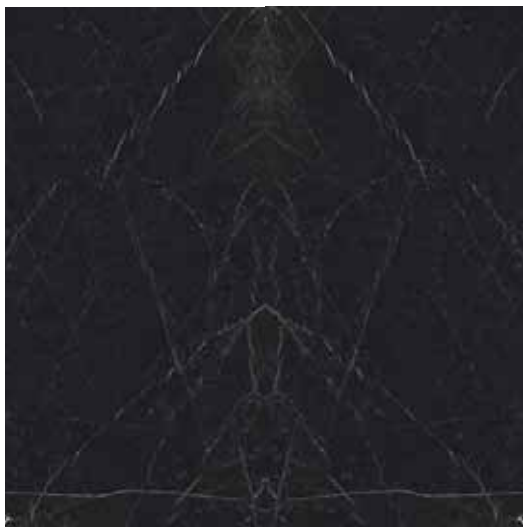

i classici di rex - marquinia

gres porcellanato colorato in massa - coloured body porcelain stoneware - grès cérame colore dans la masse - durchgefärbte feinsteinzeug
gres porcelánico coloreado en masa - **керамогранит, окращенный по всей тлщине**
Squadrato - Squared - Equarri - Rektifiziert - Escuadrado - **обтесанный**

6 mm 1/4"

Spessore
Thickness
Épaisseur
Dicke
Espesor
Толщина

MARQUINIA

OPEN BOOK GLOSSY A+B 320x320 (125^{3/4}"x125^{3/4}") (9000184)