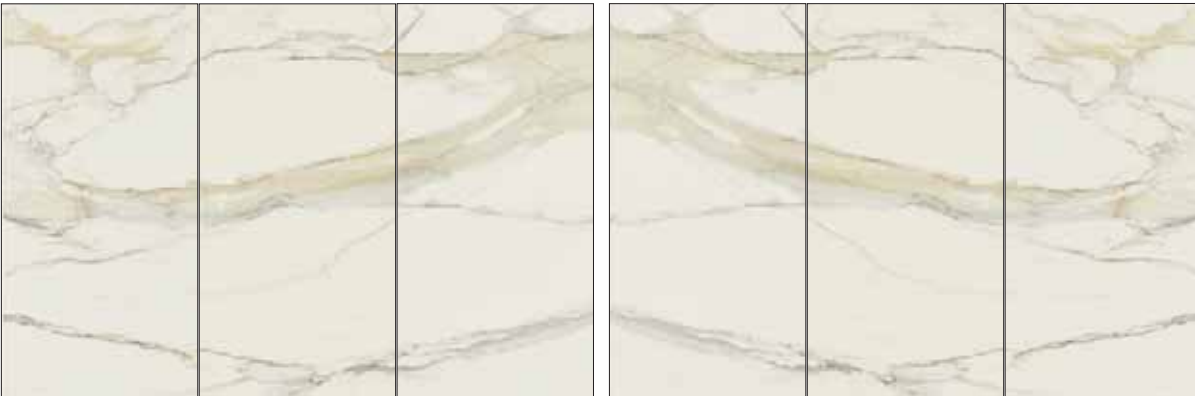

Es. posa B

120x240 (47^{1/8}"x94^{3/8}")
CHAIN C MATTE
CHAIN C GLOSSY

120x240 (47^{1/8}"x94^{3/8}")
CHAIN B MATTE
CHAIN B GLOSSY

120x240 (47^{1/8}"x94^{3/8}")
CHAIN A MATTE
CHAIN A GLOSSY

120x240 (47^{1/8}"x94^{3/8}")
CHAIN D MATTE
CHAIN D GLOSSY

120x240 (47^{1/8}"x94^{3/8}")
CHAIN E MATTE
CHAIN E GLOSSY

120x240 (47^{1/8}"x94^{3/8}")
CHAIN F MATTE
CHAIN F GLOSSY