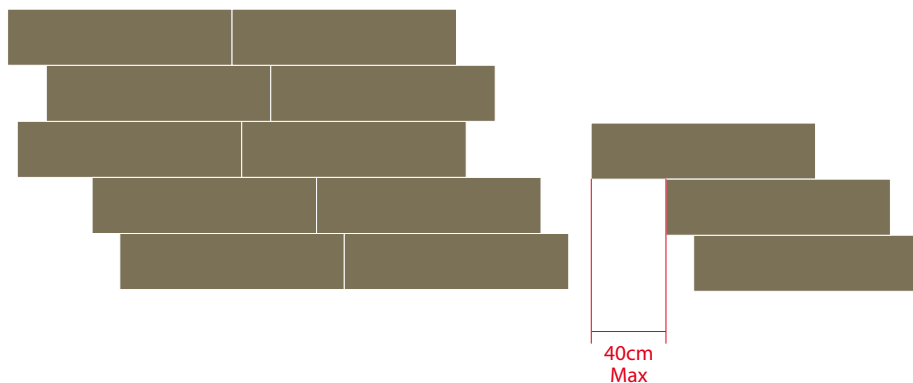

4 - Укладка вразбежку с хаотичным смещением
4 - Posa a modulo irregolare
4 - Irregular module installation pattern