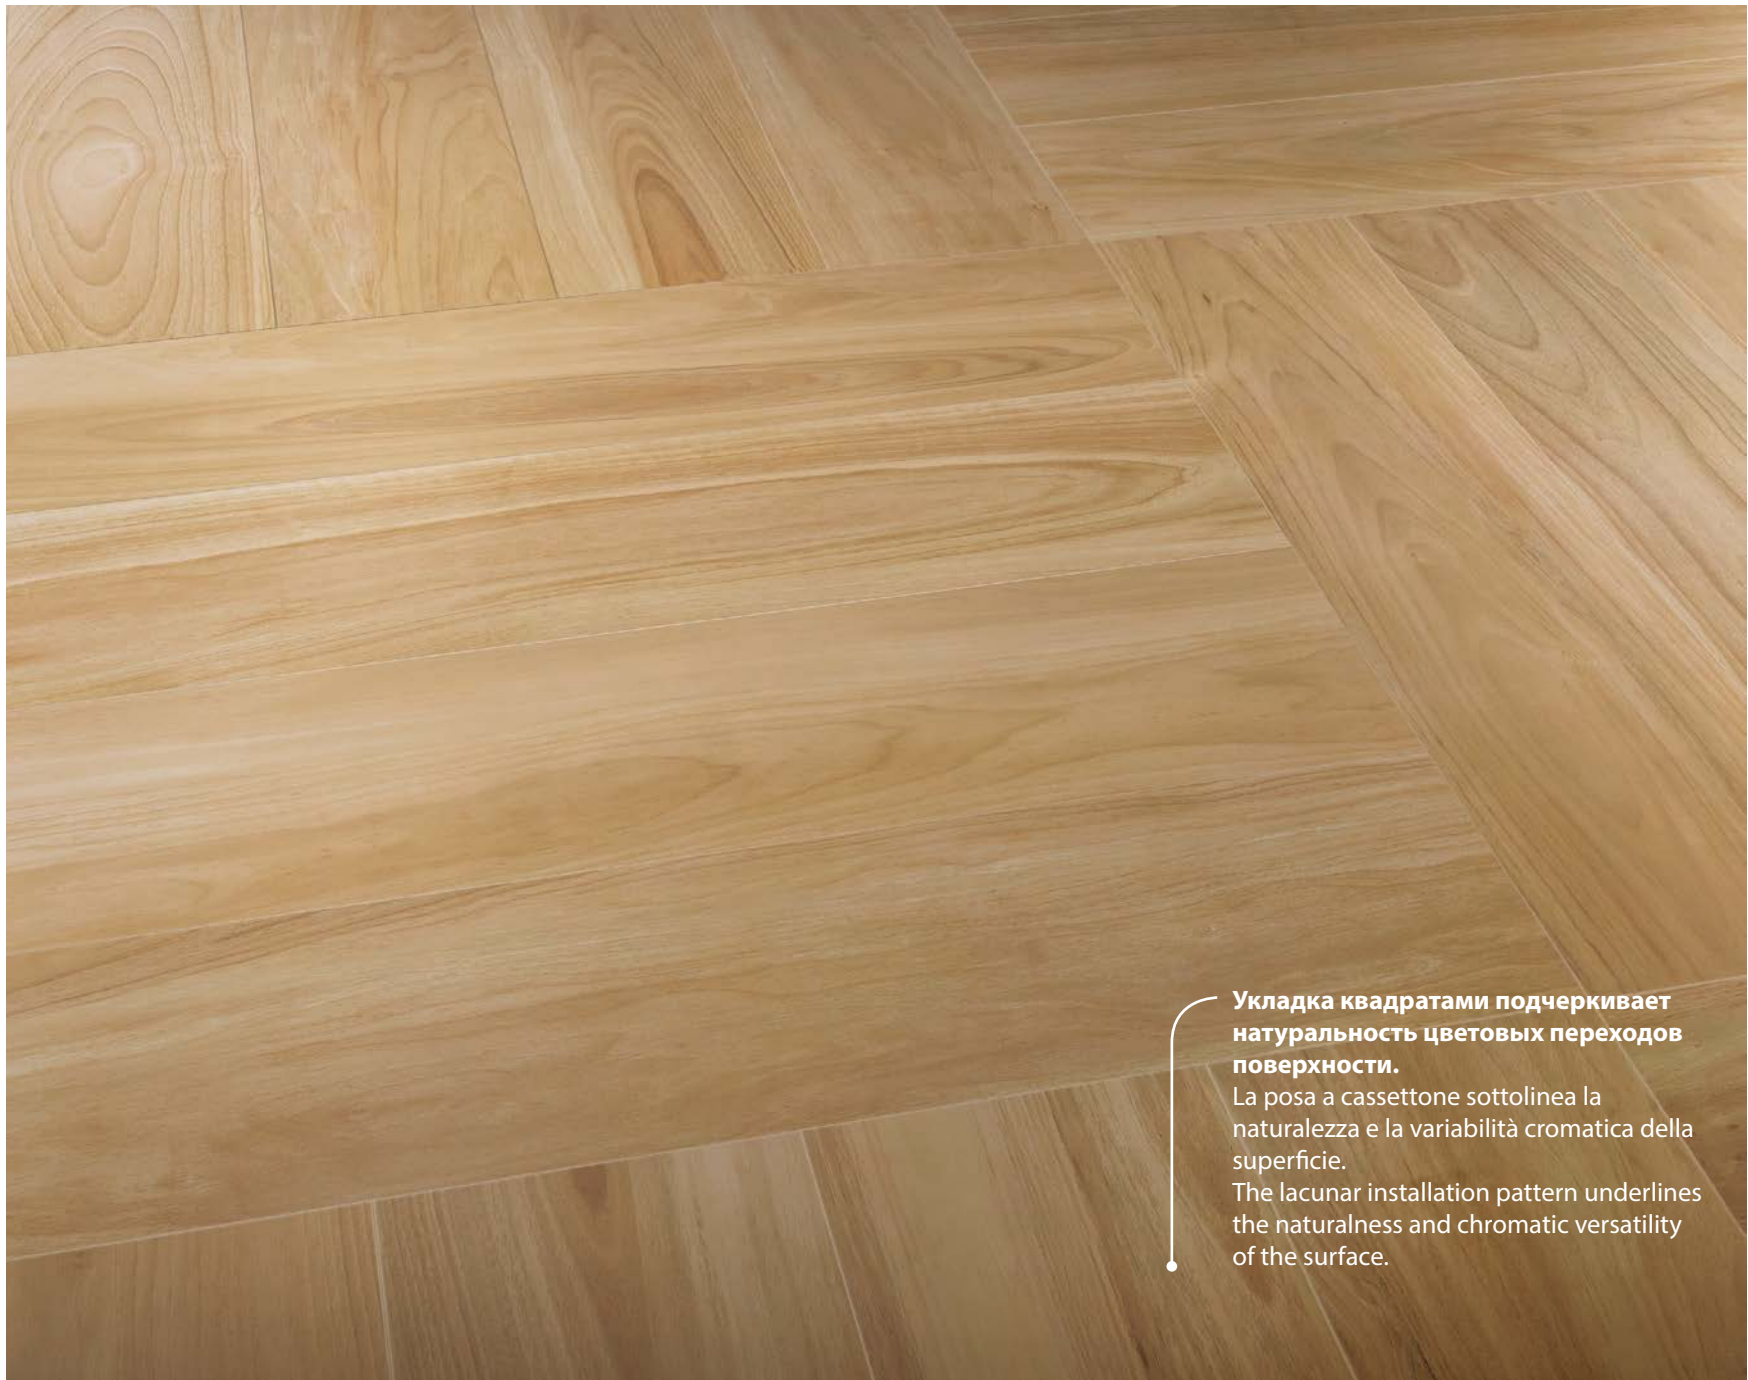

# champagne & walnut

Maison Champagne  
Мезон Шампэйн  
30x120

Maison Walnut  
Мезон Волнат  
30x120

**Укладка квадратами подчеркивает натуральность цветовых переходов поверхности.**

La posa a cassettoni sottolinea la naturalezza e la variabilità cromatica della superficie.