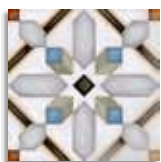

Demel
Multicolor
G.198