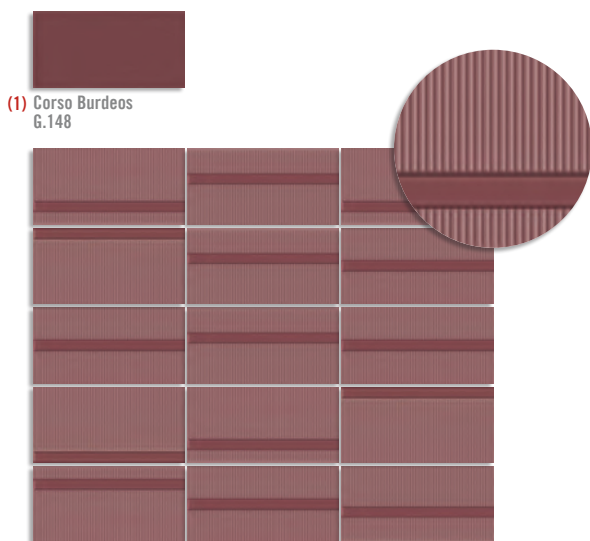

10x20 cm. 3.9x7.9 inches

(1) Corso Hueso
G.291

(2) Pincio Hueso
G.221

(1) Corso Gris
G.291

(2) Pincio Gris
G.221

(1) Corso Caramelo
G.291

(2) Pincio Caramelo
G.221

(1) Corso Turquesa
G.291

(2) Pincio Turquesa
G.221

(2) Borgo Multicolor
G.221

(1) Corso Burdeos
6.148

(2) Pincio Burdeos
6.221

(1) Corso Antracita
6.291

(2) Pincio Antracita
6.221

(1) Corso Azul
6.291

(2) Pincio Azul
6.221

Rivoli Blanco Mate
6.227

(2) Milvio Blanco Mate
6.221

(1) Este modelo esta compuesto por diferentes tonos para combinar de modo alterno, se sirven en la misma caja.
This model has different color ranges that are combined alternately, coming in the same box.