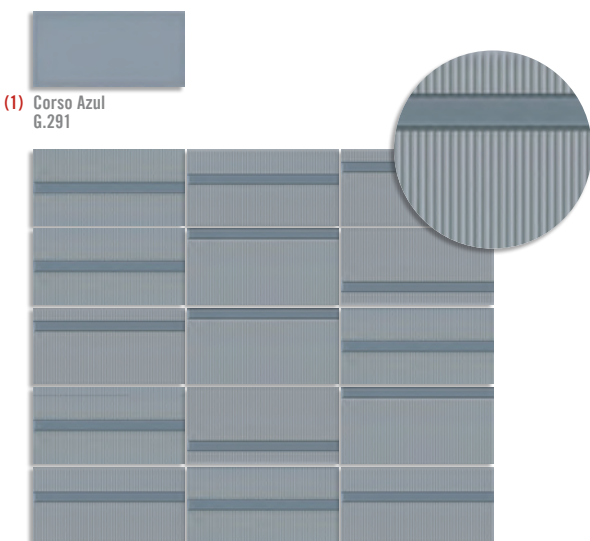

10x20 cm. 3.9x7.9 inches

(1) Corso Hueso
G.291

(2) Pincio Hueso
G.221

(1) Corso Gris
G.291

(2) Pincio Gris
G.221

(1) Corso Caramelo
G.291

(2) Pincio Caramelo
G.221

(1) Corso Turquesa
G.291

(2) Pincio Turquesa
G.221

(2) Borgo Multicolor
G.221

(1) Corso Burdeos
6.148

(2) Pincio Burdeos
6.221

(1) Corso Antracita
6.291

(2) Pincio Antracita
6.221

(1) Corso Azul
6.291

(2) Pincio Azul
6.221

Rivoli Blanco Mate
6.227

(2) Milvio Blanco Mate
6.221

(1) Este modelo esta compuesto por diferentes tonos para combinar de modo alterno, se sirven en la misma caja.
This model has different color ranges that are combined alternately, coming in the same box.