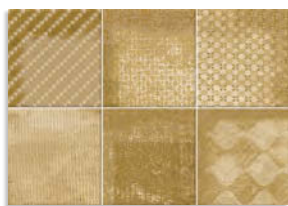

Hanami Beige
G.297

Sakura Caramelo
G.297

Takada Caramelo Plata
G.77

(1) Kaika Beige
G.134

(1) Nagano Caramelo
G.245

Takada Caramelo Oro
G.77

Hanami Beige
7,5x33,5 cm
G.217

(1) Haiku Caramelo
G.134