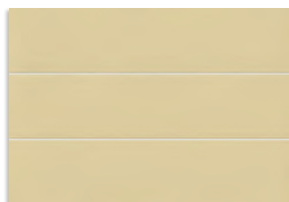

(1) Kaika Marfil
G.134

(1) Nagano Nuez
G.245

Takada Nuez Oro
G.77

Hanami Marfil
7,5x33,5 cm
G.217

(1) Haiku Nuez
G.134

(1) Nago Nuez
G.134

HANAMI				CAJA / BOX				PALET / PALLET			
		FORMATOS	SIZE	PIEZAS / PIECES	M ²	ML	KG	CAJA / BOX	M ²	ML	KG
<input type="checkbox"/>	9,1	23x33,5 cm.	9.1x13.2 inches	13	1	-	15,73	84	84	-	1321,32
	9,1	7,5x33,5 cm.	2.9x13.2 inches	25	0,628	-	10,35	72	45,21	-	745,20

Hanami Beige
G.297

Sakura Caramelo
G.297

Takada Caramelo Plata
G.77

(1) Kaika Beige
G.134

(1) Nagano Caramelo
G.245

Takada Caramelo Oro
G.77

Hanami Beige
7,5x33,5 cm
G.217

(1) Haiku Caramelo
G.134