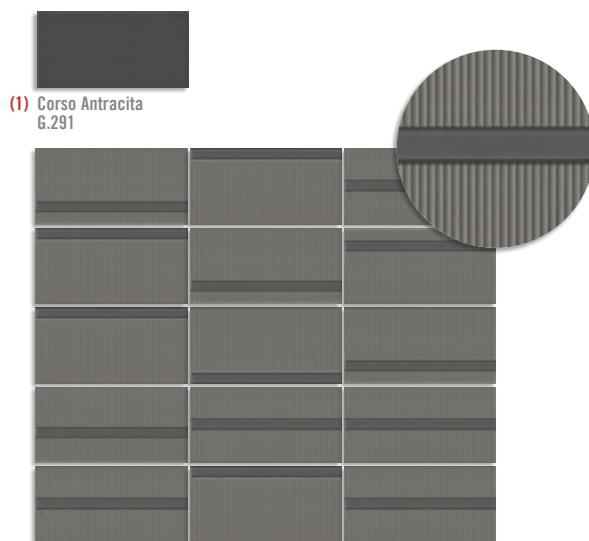

10x20 cm. 3.9x7.9 inches

(1) Corso Hueso
G.291

(2) Pincio Hueso
G.221

(1) Corso Gris
G.291

(2) Pincio Gris
G.221

(1) Corso Caramelo
G.291

(2) Pincio Caramelo
G.221

(1) Corso Turquesa
G.291

(2) Pincio Turquesa
G.221

(2) Borgo Multicolor
G.221

(1) Corso Burdeos
6.148

(2) Pincio Burdeos
6.221

(1) Corso Antracita
6.291

(2) Pincio Antracita
6.221

(1) Corso Azul
6.291

(2) Pincio Azul
6.221

Rivoli Blanco Mate
6.227

(2) Milvio Blanco Mate
6.221

(1) Este modelo esta compuesto por diferentes tonos para combinar de modo alterno, se sirven en la misma caja.
This model has different color ranges that are combined alternately, coming in the same box.