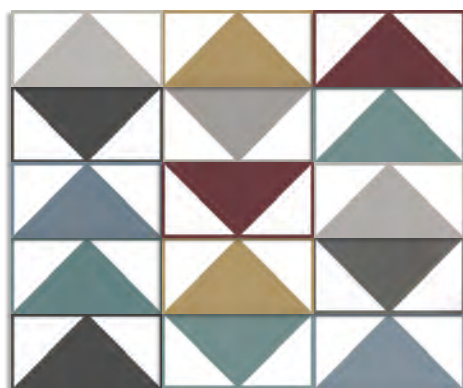

10x20 cm. 3.9x7.9 inches

(1) Corso Hueso
G.291

(2) Pincio Hueso
G.221

(1) Corso Gris
G.291

(2) Pincio Gris
G.221

(1) Corso Caramelo
G.291

(2) Pincio Caramelo
G.221

(1) Corso Turquesa
G.291

(2) Pincio Turquesa
G.221

(2) Borgo Multicolor
G.221

(1) Corso Burdeos
6.148

(2) Pincio Burdeos
6.221

(1) Corso Antracita
6.291

(2) Pincio Antracita
6.221

(1) Corso Azul
6.291

(2) Pincio Azul
6.221

Rivoli Blanco Mate
6.227

(2) Milvio Blanco Mate
6.221

(1) Este modelo esta compuesto por diferentes tonos para combinar de modo alterno, se sirven en la misma caja.
This model has different color ranges that are combined alternately, coming in the same box.