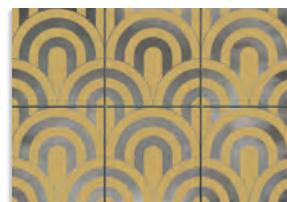

Takada Caramelo Plata
G.77