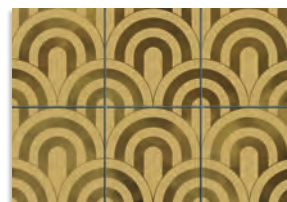

Hanami Beige
G.297

Sakura Caramelo
G.297

Takada Caramelo Plata
G.77

(1) Kaika Beige
G.134

(1) Nagano Caramelo
G.245

Takada Caramelo Oro
G.77

Hanami Beige
7,5x33,5 cm
G.217

(1) Haiku Caramelo
G.134