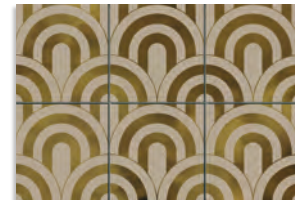

Takada Nuez Oro
G.77