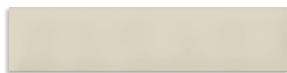

Hanami Marfil
7,5x33,5 cm
G.217