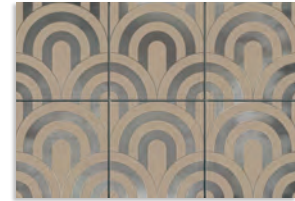

Borgo Multicolor / Corso Burdeos - 10x20 cm. / Portafino Humo - 60x60 cm.

Milvio Blanco · 10x20 cm. / Amalfi Azul · 30x30 cm.

23x33,5 cm. 9.1x13.2 inches

Hanami Marfil
G.297

Sakura Nuez
G.297

Takada Nuez Plata
G.77