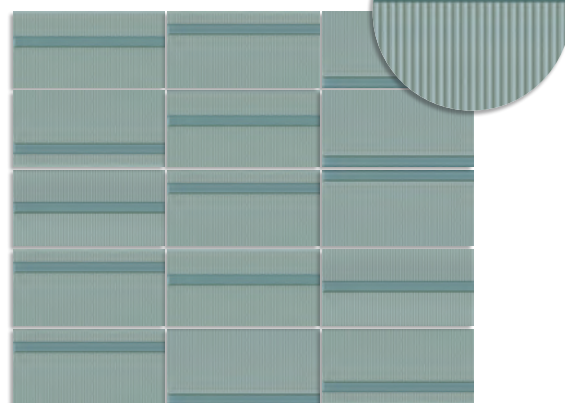

10x20 cm. 3.9x7.9 inches

(1) Corso Hueso
G.291

(2) Pincio Hueso
G.221

(1) Corso Gris
G.291

(2) Pincio Gris
G.221

(1) Corso Caramelo
G.291

(2) Pincio Caramelo
G.221

(1) Corso Turquesa
G.291

(2) Pincio Turquesa
G.221

(2) Borgo Multicolor
G.221

(1) Corso Burdeos
6.148

(2) Pincio Burdeos
6.221

(1) Corso Antracita
6.291

(2) Pincio Antracita
6.221

(1) Corso Azul
6.291

(2) Pincio Azul
6.221

Rivoli Blanco Mate
6.227

(2) Milvio Blanco Mate
6.221

(1) Este modelo esta compuesto por diferentes tonos para combinar de modo alterno, se sirven en la misma caja.
This model has different color ranges that are combined alternately, coming in the same box.