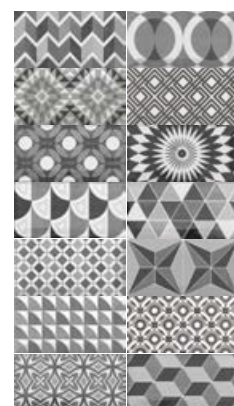

metro

Pasta blanca · Revestimiento

White body · Wall tiles / Weißscherben · Wandfliesen / Pâte blanche · Faïences

EQUIPE

METRO

Metro Jade 7,5 x 15 cm / 3" x 6"
Stromboli Beige Gobi 9,2 x 36,8 cm / 3 1/2" x 14 1/2"

7,5 x 30 cm
3" x 12"

White Matt	14247 EQ-0
White	14246 EQ-0
Light Grey	20757 EQ-0
Cream	14248 EQ-0
Dark Grey	20904 EQ-0
Rosso	14251 EQ-2
Black Matt	14250 EQ-1
Black	14249 EQ-1

7,5 x 15 cm
3" x 6"

White Matt	12739 EQ-0
White	12738 EQ-0
Light Grey	20759 EQ-0
Cream	12737 EQ-0
Dark Grey	20903 EQ-0
Rosso	14059 EQ-2
Olive	21287 EQ-0
Jade	21288 EQ-0
Blue	21289 EQ-0
Black Matt	14263 EQ-1
Black	12736 EQ-1

7,5 x 7,5 cm
3" x 3"

White * 13959 EQ-21

* Venta por pieza
* Sale by piece
* Stückverkauf
* Vente par pièces

Decoración

Décor / Dekorfliese / Pièce décorée

Patchwork Colours **
20922 EQ-10D

Patchwork B&W **
21396 EQ-10D