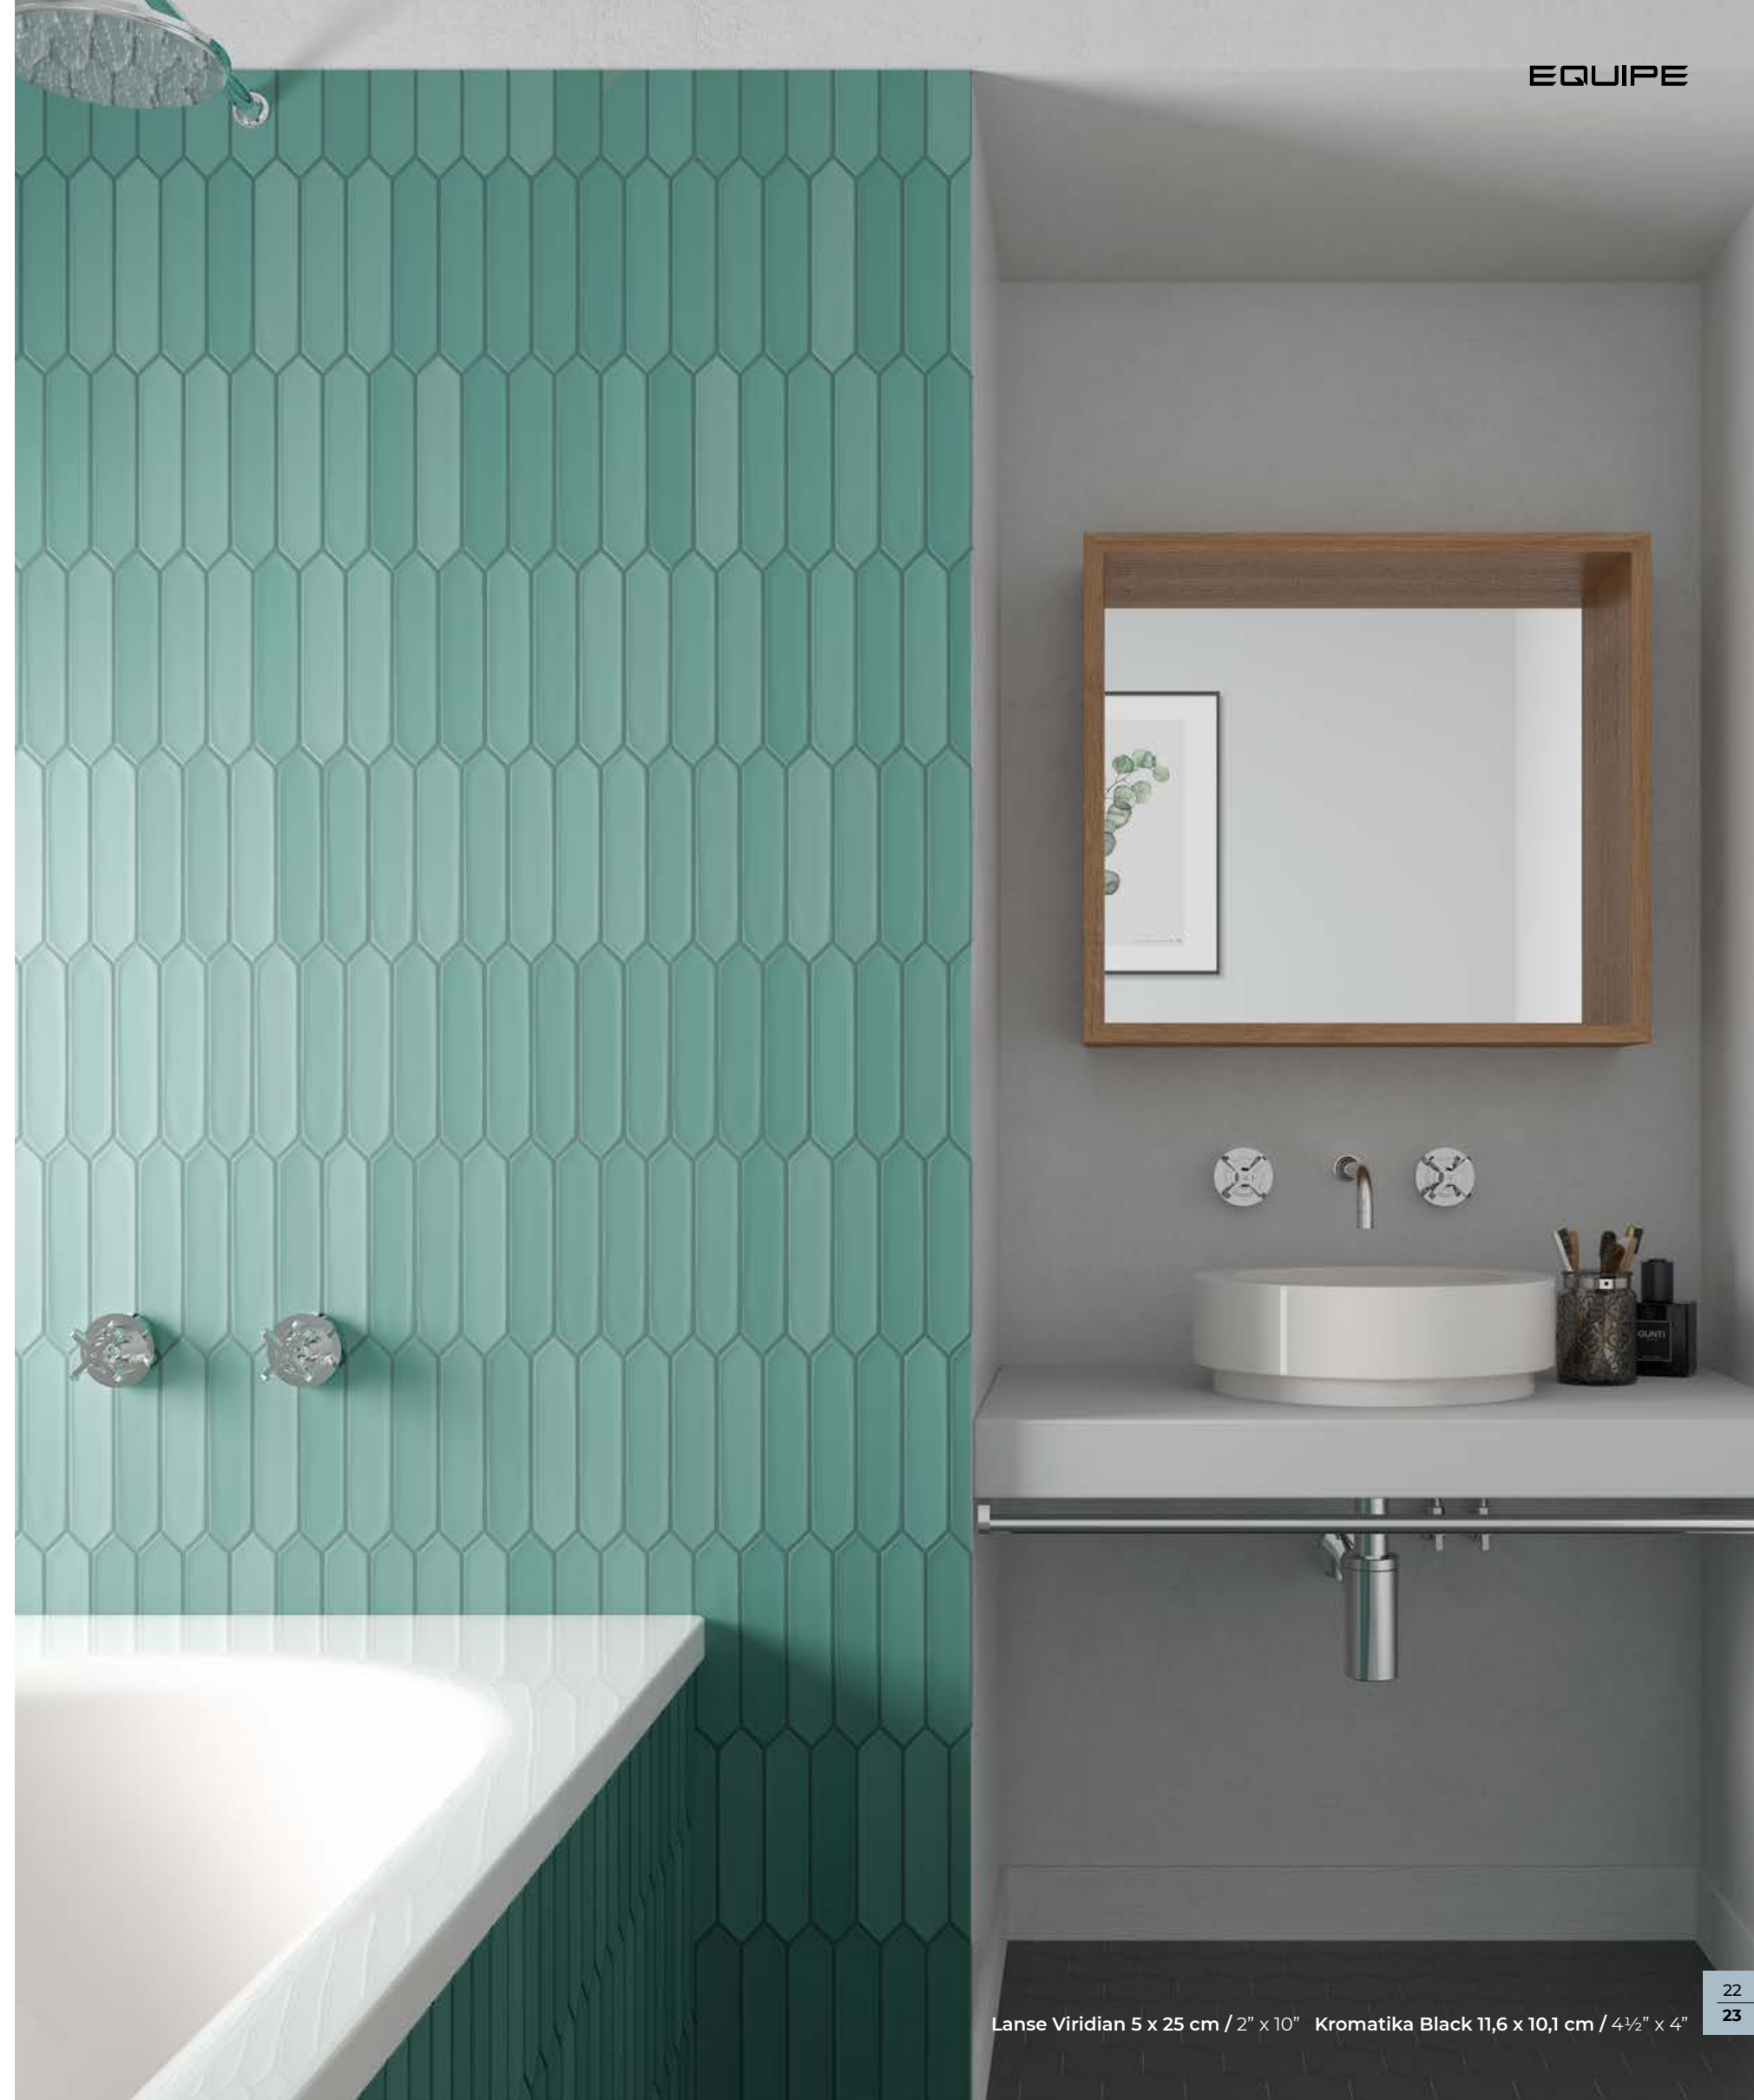

Lanse Blue 5 x 25 cm / 2" x 10"

Pasta blanca · Revestimiento

White body · Wall tiles / Weißscherben · Wandfliesen / Pâte blanche · Faïences

Formatos

Sizes / Formate / Formats

5 x 25 cm
2" x 10"

- White 27481 EQ-4
- Gray 27482 EQ-4
- Black 27483 EQ-4
- Muslin 27484 EQ-4
- Viridian 27485 EQ-4
- Mint 27486 EQ-4
- Bahía 27487 EQ-4
- Navy 27488 EQ-4
- Blue 27489 EQ-4
- Rose 27490 EQ-4
- Gold 27491 EQ-10D 1
- Silver 27492 EQ-10D 1

EQUIPE

Lanse Silver 5 x 25 cm / 2" x 10"

Lanse Bahia 5 x 25 cm / 2" x 10"

Lanse Black 5 x 25 cm / 2" x 10"

Lanse

Lanse White 5 x 25 cm / 2" x 10" Babylone Jasmine White 9,2 x 36,8 cm / 3½" x 14½"

EQUIPE

Lanse Blue 5 x 25 cm / 2" x 10"

Lanse

Lanse Mint 5 x 25 cm / 2" x 10"

EQUIPE

Lanse Mint 5 x 25 cm / 2" x 10" Stromboli Black City 9,2 x 36,8 cm / 3½" x 14½"

Lanse

Lanse Bahía 5 x 25 cm / 2" x 10" Art Nouveau Bone 20 x 20 / 8" x 8"

EQUIPE

Lanse Rose 5 x 25 cm / 2" x 10"

Lanse

Lanse Bahía 5 x 25 cm / 2" x 10"

EQUIPE

Lanse Rose 5 x 25 cm / 2" x 10" Hexatile Cement Mink 17,5 x 20 cm / 7" x 8"

Lanse Silver 5 x 25 cm / 2" x 10" Micro Grey 20 x 20 cm / 8" x 8"

Lanse Viridian 5 x 25 cm / 2" x 10" Kromatika Black 11,6 x 10,1 cm / 4½" x 4"