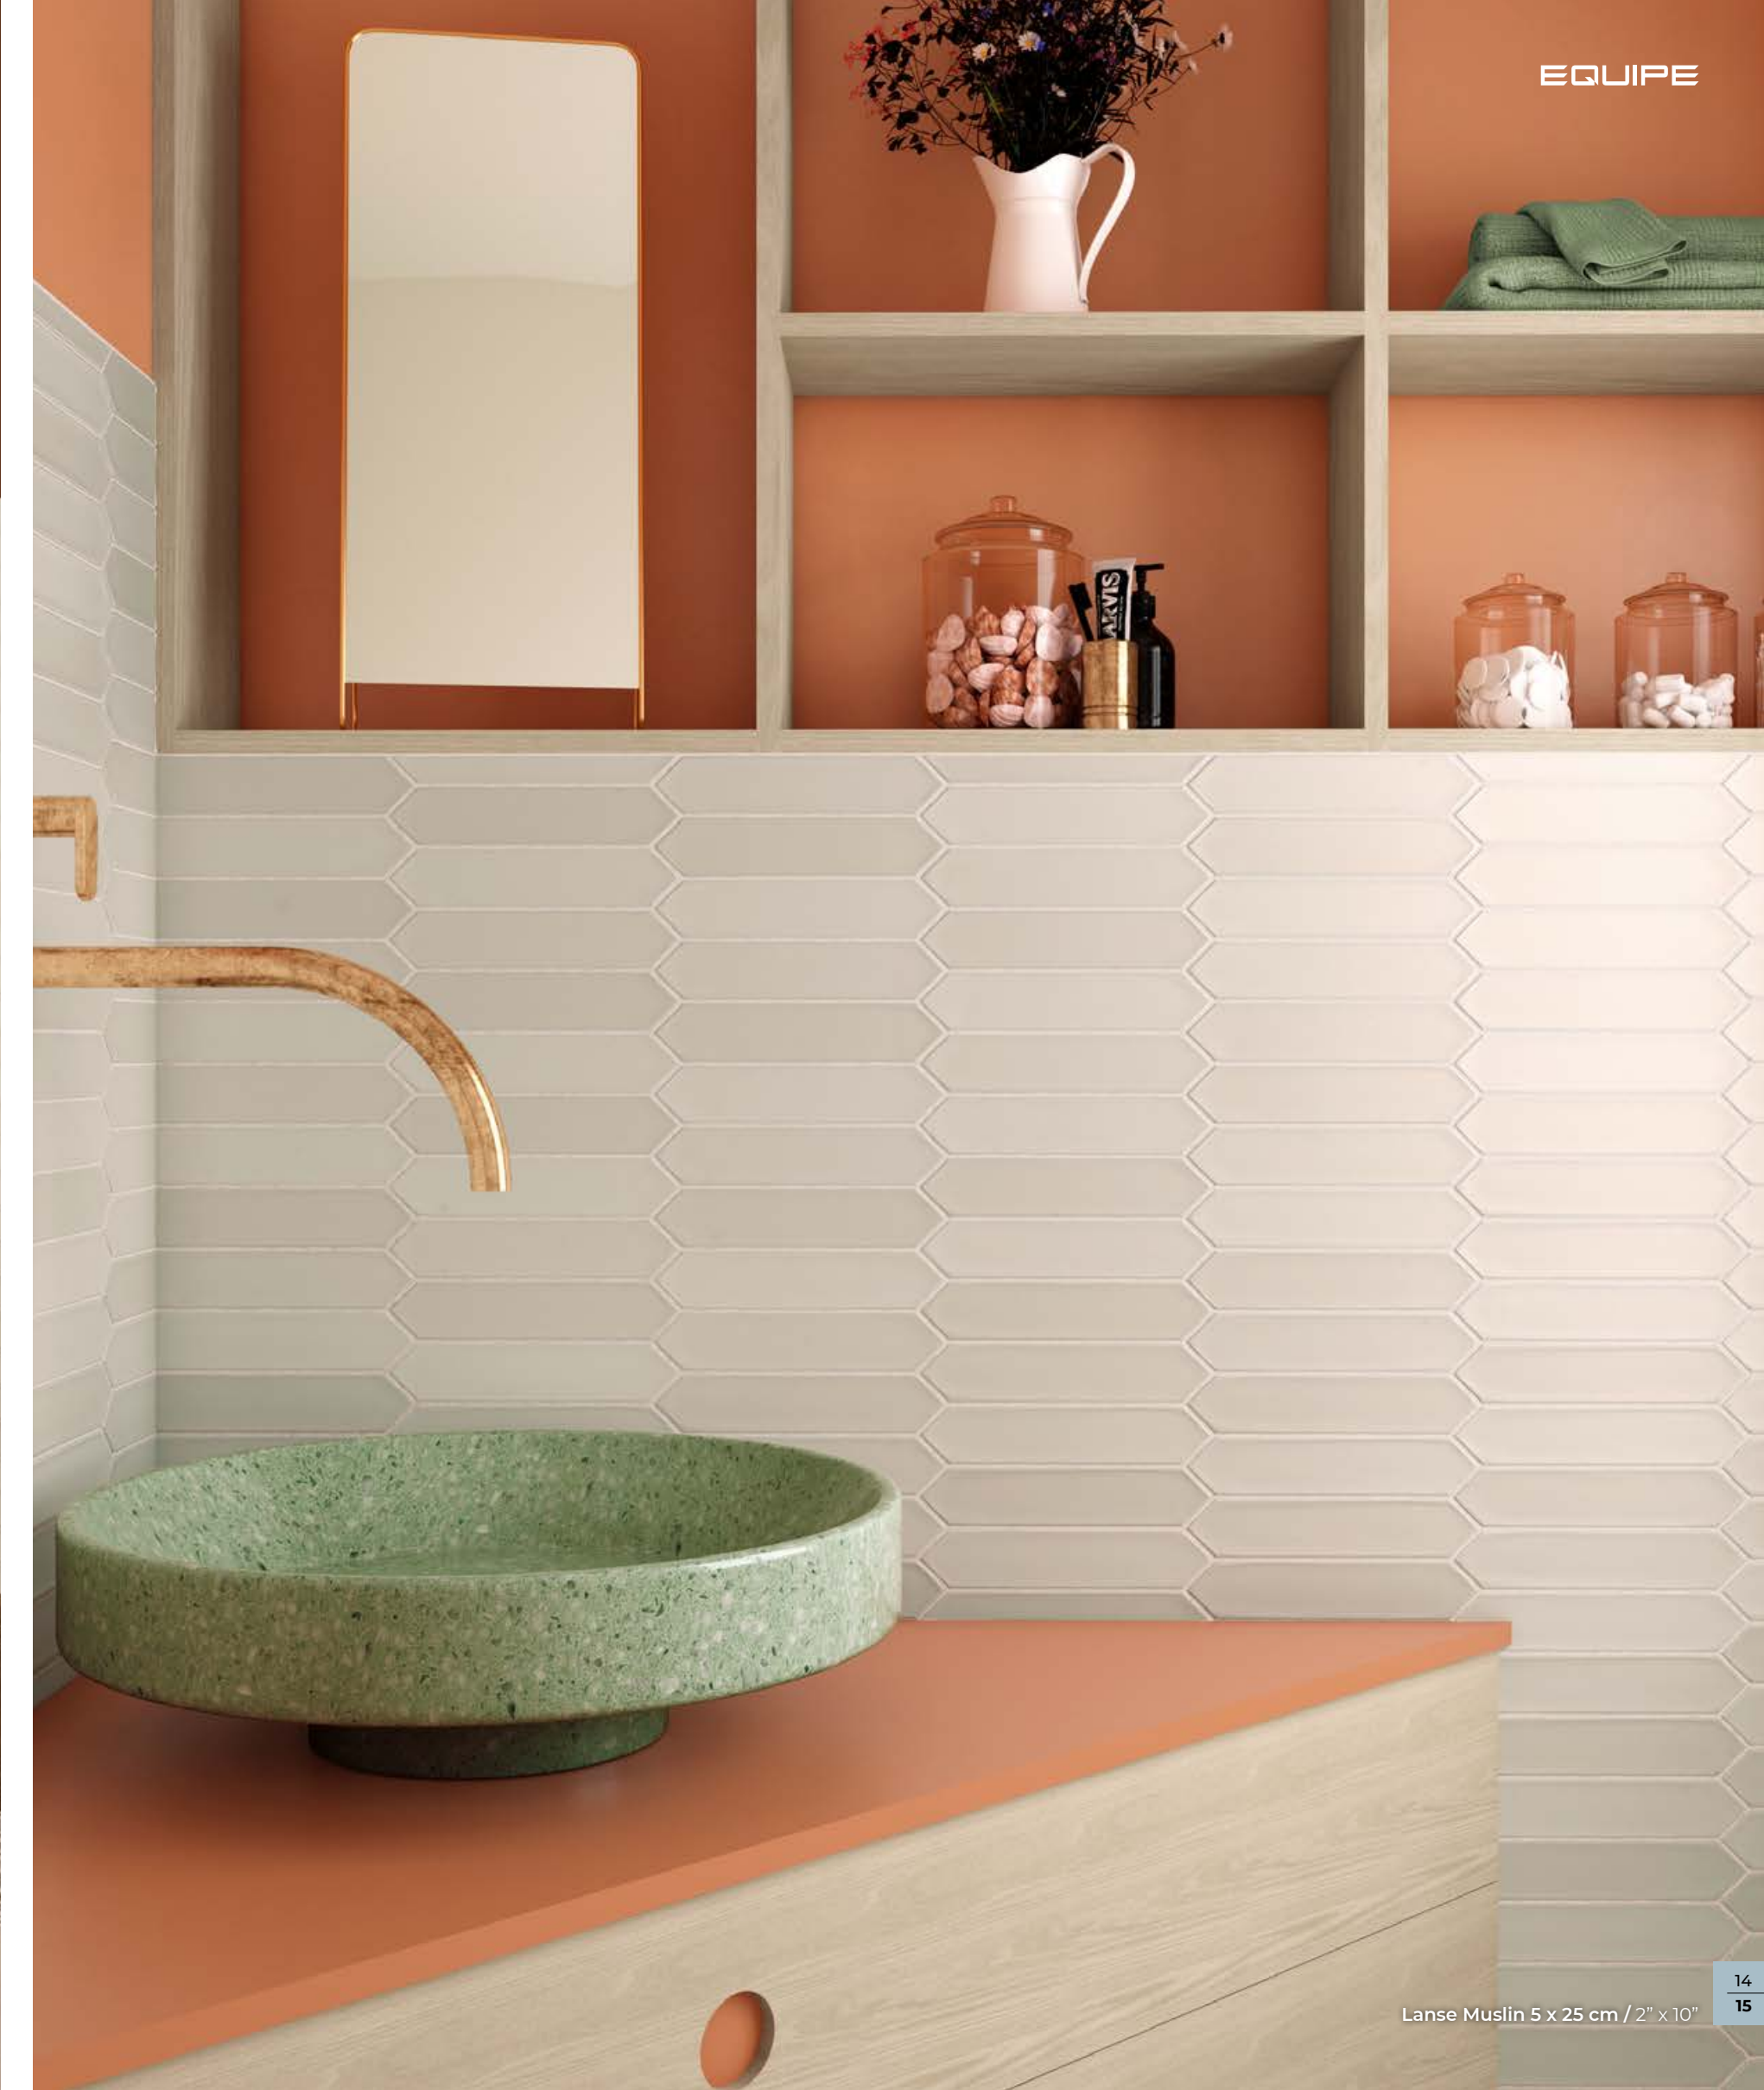

Lanse Blue 5 x 25 cm / 2" x 10"

Pasta blanca · Revestimiento

White body · Wall tiles / Weißscherben · Wandfliesen / Pâte blanche · Faïences

Formatos

Sizes / Formate / Formats

5 x 25 cm
2" x 10"

- White 27481 EQ-4
- Gray 27482 EQ-4
- Black 27483 EQ-4
- Muslin 27484 EQ-4
- Viridian 27485 EQ-4
- Mint 27486 EQ-4
- Bahía 27487 EQ-4
- Navy 27488 EQ-4
- Blue 27489 EQ-4
- Rose 27490 EQ-4
- Gold 27491 EQ-10D 1
- Silver 27492 EQ-10D 1

Lanse

Lanse Mint 5 x 25 cm / 2" x 10"

EQUIPE

Lanse Mint 5 x 25 cm / 2" x 10" Stromboli Black City 9,2 x 36,8 cm / 3½" x 14½"

Lanse

Lanse Bahía 5 x 25 cm / 2" x 10" Art Nouveau Bone 20 x 20 / 8" x 8"

EQUIPE

Lanse Rose 5 x 25 cm / 2" x 10"

Lanse

Lanse Bahía 5 x 25 cm / 2" x 10"

EQUIPE

Lanse Rose 5 x 25 cm / 2" x 10" Hexatile Cement Mink 17,5 x 20 cm / 7" x 8"

Lanse Silver 5 x 25 cm / 2" x 10" Micro Grey 20 x 20 cm / 8" x 8"

Lanse Viridian 5 x 25 cm / 2" x 10" Kromatika Black 11,6 x 10,1 cm / 4½" x 4"