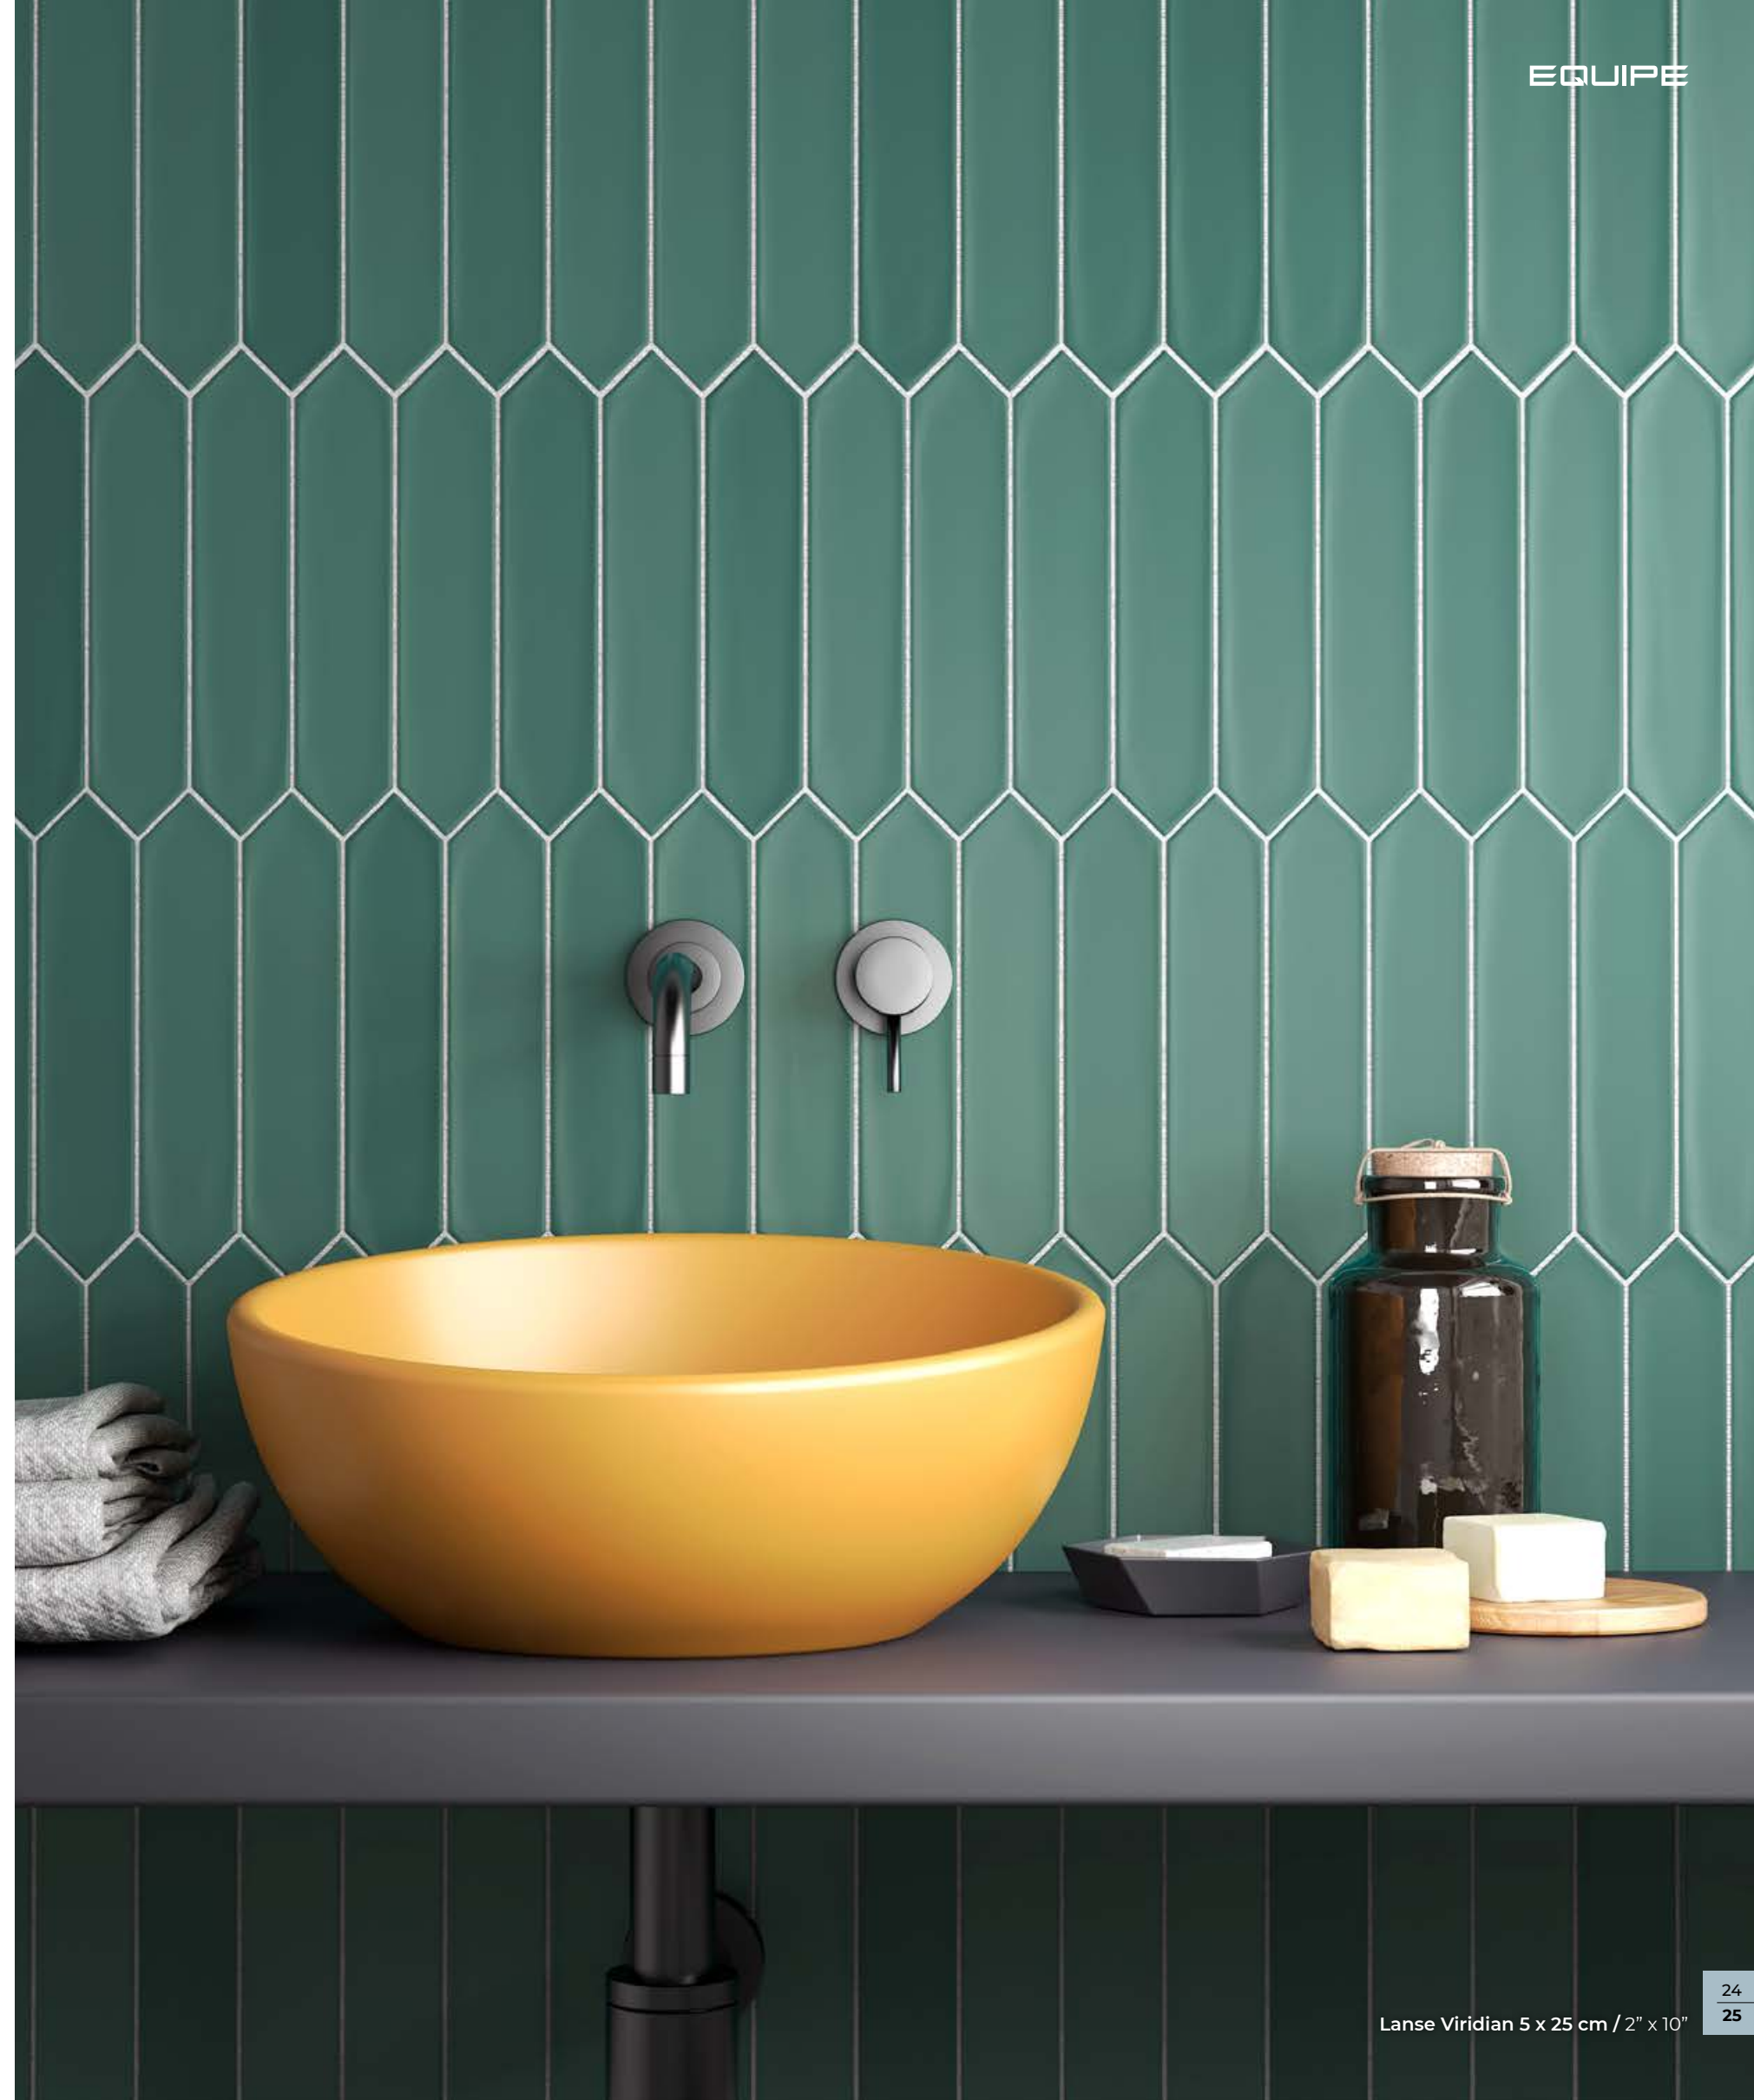

Lanse Viridian 5 x 25 cm / 2" x 10"