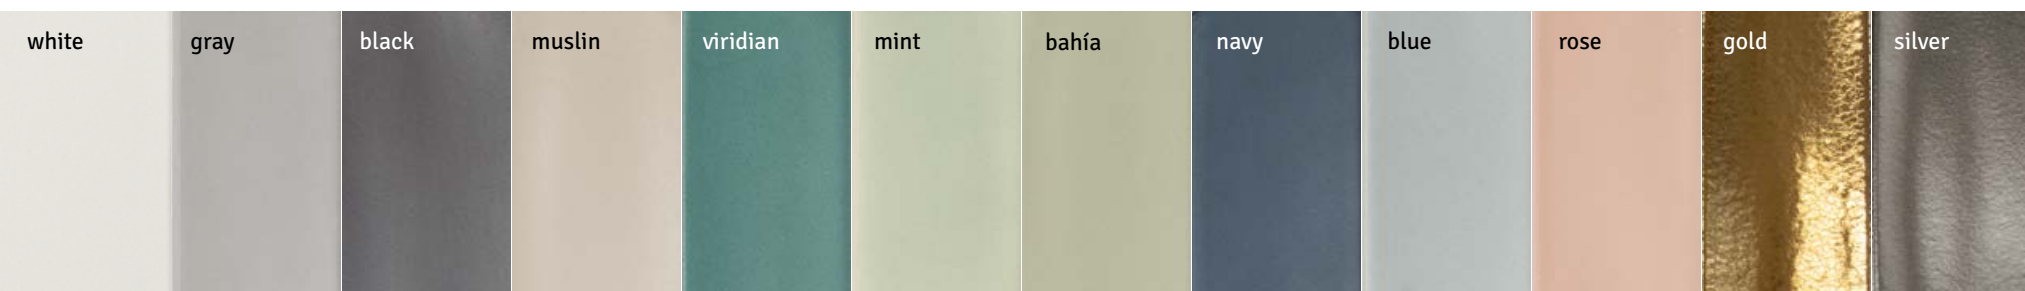

Lanse Blue 5 x 25 cm / 2" x 10"

Pasta blanca · Revestimiento

White body · Wall tiles / Weißscherben · Wandfliesen / Pâte blanche · Faïences

Formatos

Sizes / Formate / Formats

5 x 25 cm
2" x 10"

- White 27481 EQ-4
- Gray 27482 EQ-4
- Black 27483 EQ-4
- Muslin 27484 EQ-4
- Viridian 27485 EQ-4
- Mint 27486 EQ-4
- Bahía 27487 EQ-4
- Navy 27488 EQ-4
- Blue 27489 EQ-4
- Rose 27490 EQ-4
- Gold 27491 EQ-10D 1
- Silver 27492 EQ-10D 1

Destonificación / Shade variation
Farbschattierungen / Variation de nuances

Lanse Black 5 x 25 cm / 2" x 10"

Lanse Viridian 5 x 25 cm / 2" x 10"
Hexatile Cement Mink 17,5 x 20 cm / 7" x 8"

Embalaje / Packing / Verpackung / Emballage