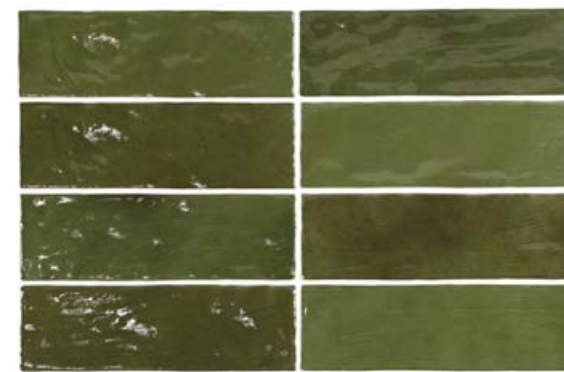

Botanical Green
25847 EQ-3