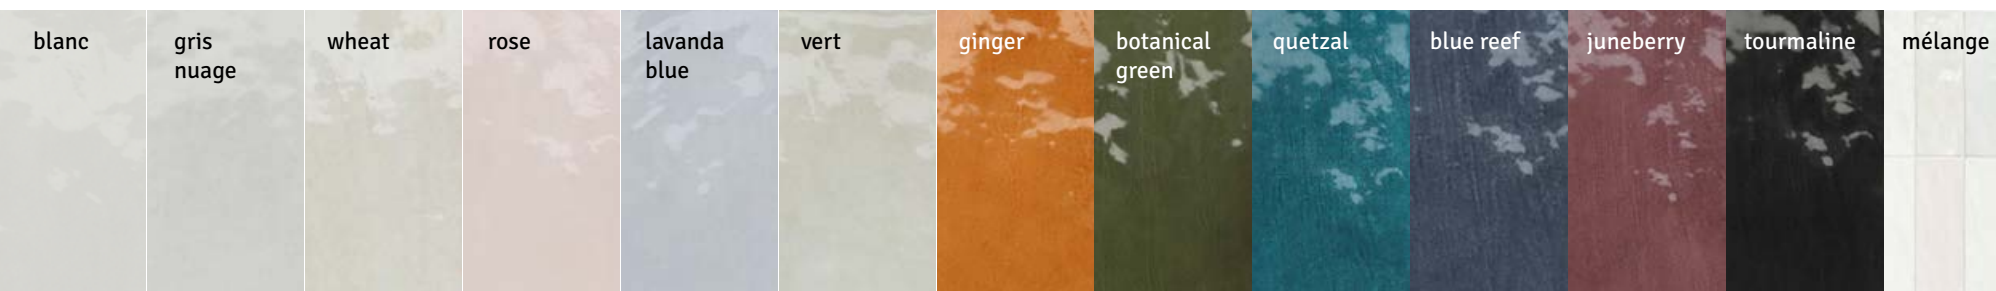

Destonificación

Shade variation
Farbschattierungen
Variation de nuances

La Riviera Lavanda 6,5 x 20 cm / 2½" x 8"
Caprice Saint Tropez. Border, Corner Caprice Saint Tropez 20 x 20 cm / 8" x 8"

Piezas especiales / Special tile pieces / Sonderteile / Pièces spéciales

Venta por pieza / Sale by piece / Stückverkauf / Vente par pièces

	perfil profile	blanc nuage	gris nuage	wheat	rose	lavanda blue	vert	ginger	bot. green	quetzal	blue reef	junebe- tourma- rry	mélán- line ge	
pencil bullnose 3 x 20 cm / 1" x 8" EQ-21		25913	25914	25918	25915	25916	25917	25920	25923	25922	25924	25921	25925	25919
jolly 1,2 x 20 cm / 1" x 8" EQ-24		25900	25901	25905	25902	25903	25904	25907	25910	25909	25911	25908	25912	25906

La línea roja indica la superficie esmaltada / Die rote Linie zeigt die glasierte Fläche an / The glazed surface is indicated by a red line / La ligne rouge indique la surface émaillée.

Embalaje / Packing / Verpackung / Emballage

formato size	kg/pza kg/pieces	caja / box			palet / pallet			
		piezas pieces	kg	m² sqm	piezas pieces	kg	m² sqm	cajas boxes
6,5 x 20 cm 2½" x 8"	0,17	38	6,6	0,50	4.560	815	60	120
13,2 x 13,2 cm 5" x 5"	0,24	57	13,83	1,00	3.420	853	60	60
Pencil Bullnose 3 x 20 cm 1" x 8"	0,10	15	1,73	-	-	-	-	-
Jolly 1,2 x 20 cm 1" x 8"	0,04	66	2,60	-	-	-	-	-