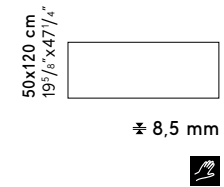

3D Pleat

WALL TILES - Rivestimenti - Revêtements - Wandfliesen - Revestimientos - Настенная плитка
RECTIFIED MONOCALIBER - Rettificato monocalibro - Rectifié mono-calibre - Geschliffen einkalibrig - Rectificado monocalibre - Ретицированный в одном калибре