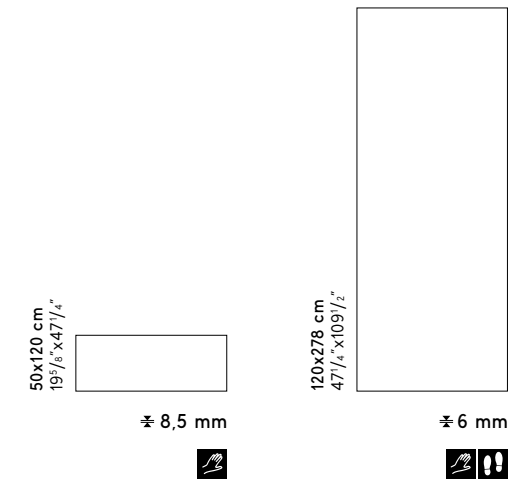

Frog

WALL TILES - Rivestimenti - Revêtements - Wandfliesen - Revestimientos - Настенная плитка
PORCELAIN TILES - Gres porcellanato - Grès cérame - Feinsteinzeug - Gres porcelánico - Керамический гранит
RECTIFIED MONOCALIBER - Rettificato monocalibro - Rectifié mono-calibre - Geschliffen einkalibrig - Rectificado monocalibre - Ретицированный в одном калибре