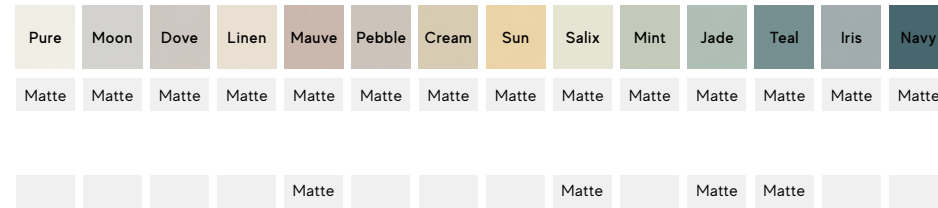

# SURFACE RANGE & TECHNICAL SPECIFICATIONS

- 52 COLORS & DIMENSIONS
- 54 DECOR RANGE
- 62 CONTEMPORAY COLOR COMBINATION
- 64 BOOST WORLD

# COLORS & DIMENSIONS

## Wall Tiles & Porcelain tiles

Color Selection by Piero Lissoni

Wall Tiles ±8,5 mm

50x120 cm - 19<sup>5</sup>/<sub>8</sub>"x47<sup>1</sup>/<sub>4</sub>"

Porcelain Tiles ±6 mm

120x278 cm - 47<sup>1</sup>/<sub>4</sub>"x109<sup>1</sup>/<sub>2</sub>"

Colors and optical features of the materials illustrated in this catalogue are to be regarded as mere indications. - I colori e le caratteristiche estetiche dei materiali illustrati nel presente catalogo sono da ritenersi puramente indicativi. - Les coloris et les caractéristiques esthétiques des références illustrées dans le catalogue sont donnés à titre purement indicatif. - Die Farben und die ästhetischen Eigenschaften der in diesem Katalog abgebildeten Produkte sind als reine Richtwerte zu betrachten. - Los colores y las características estéticas de los materiales ilustrados en el presente catálogo deben ser considerados como puramente indicativos. - Цвета и эстетические характеристики описанных в настоящем каталоге материалов являются только ориентировочными.