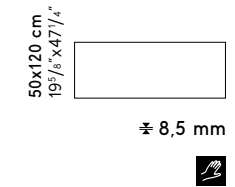

Shade Decor

WALL TILES - Rivestimenti - Revêtements - Wandfliesen - Revestimientos - Настенная плитка
RECTIFIED MONOCALIBER - Rettificato monocalibro - Rectifié mono-calibre - Geschliffen einkalibrig - Rectificado monocalibre - Ретицированный в одном калибре