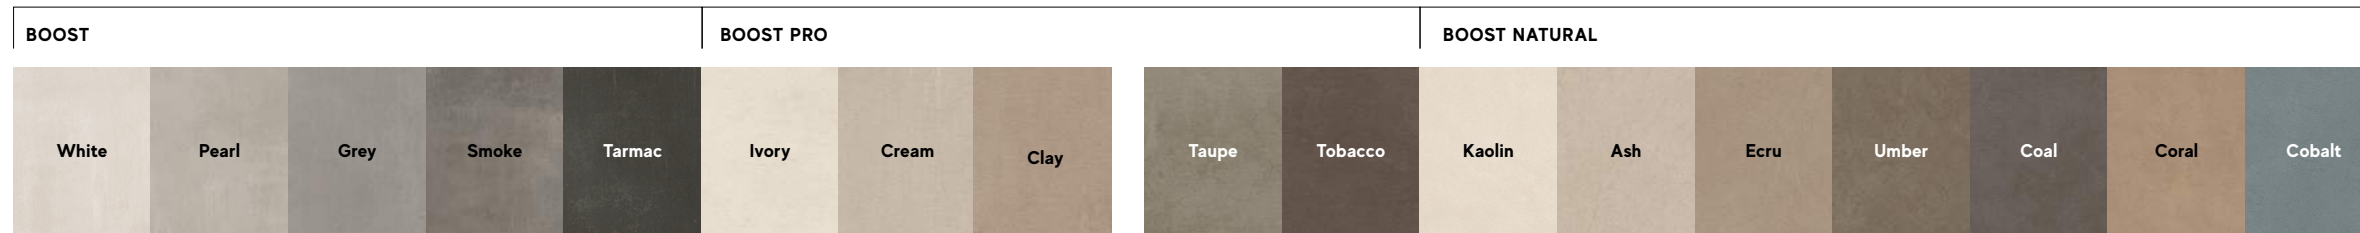

BOOSTWORLD

Range Summary

INDEX