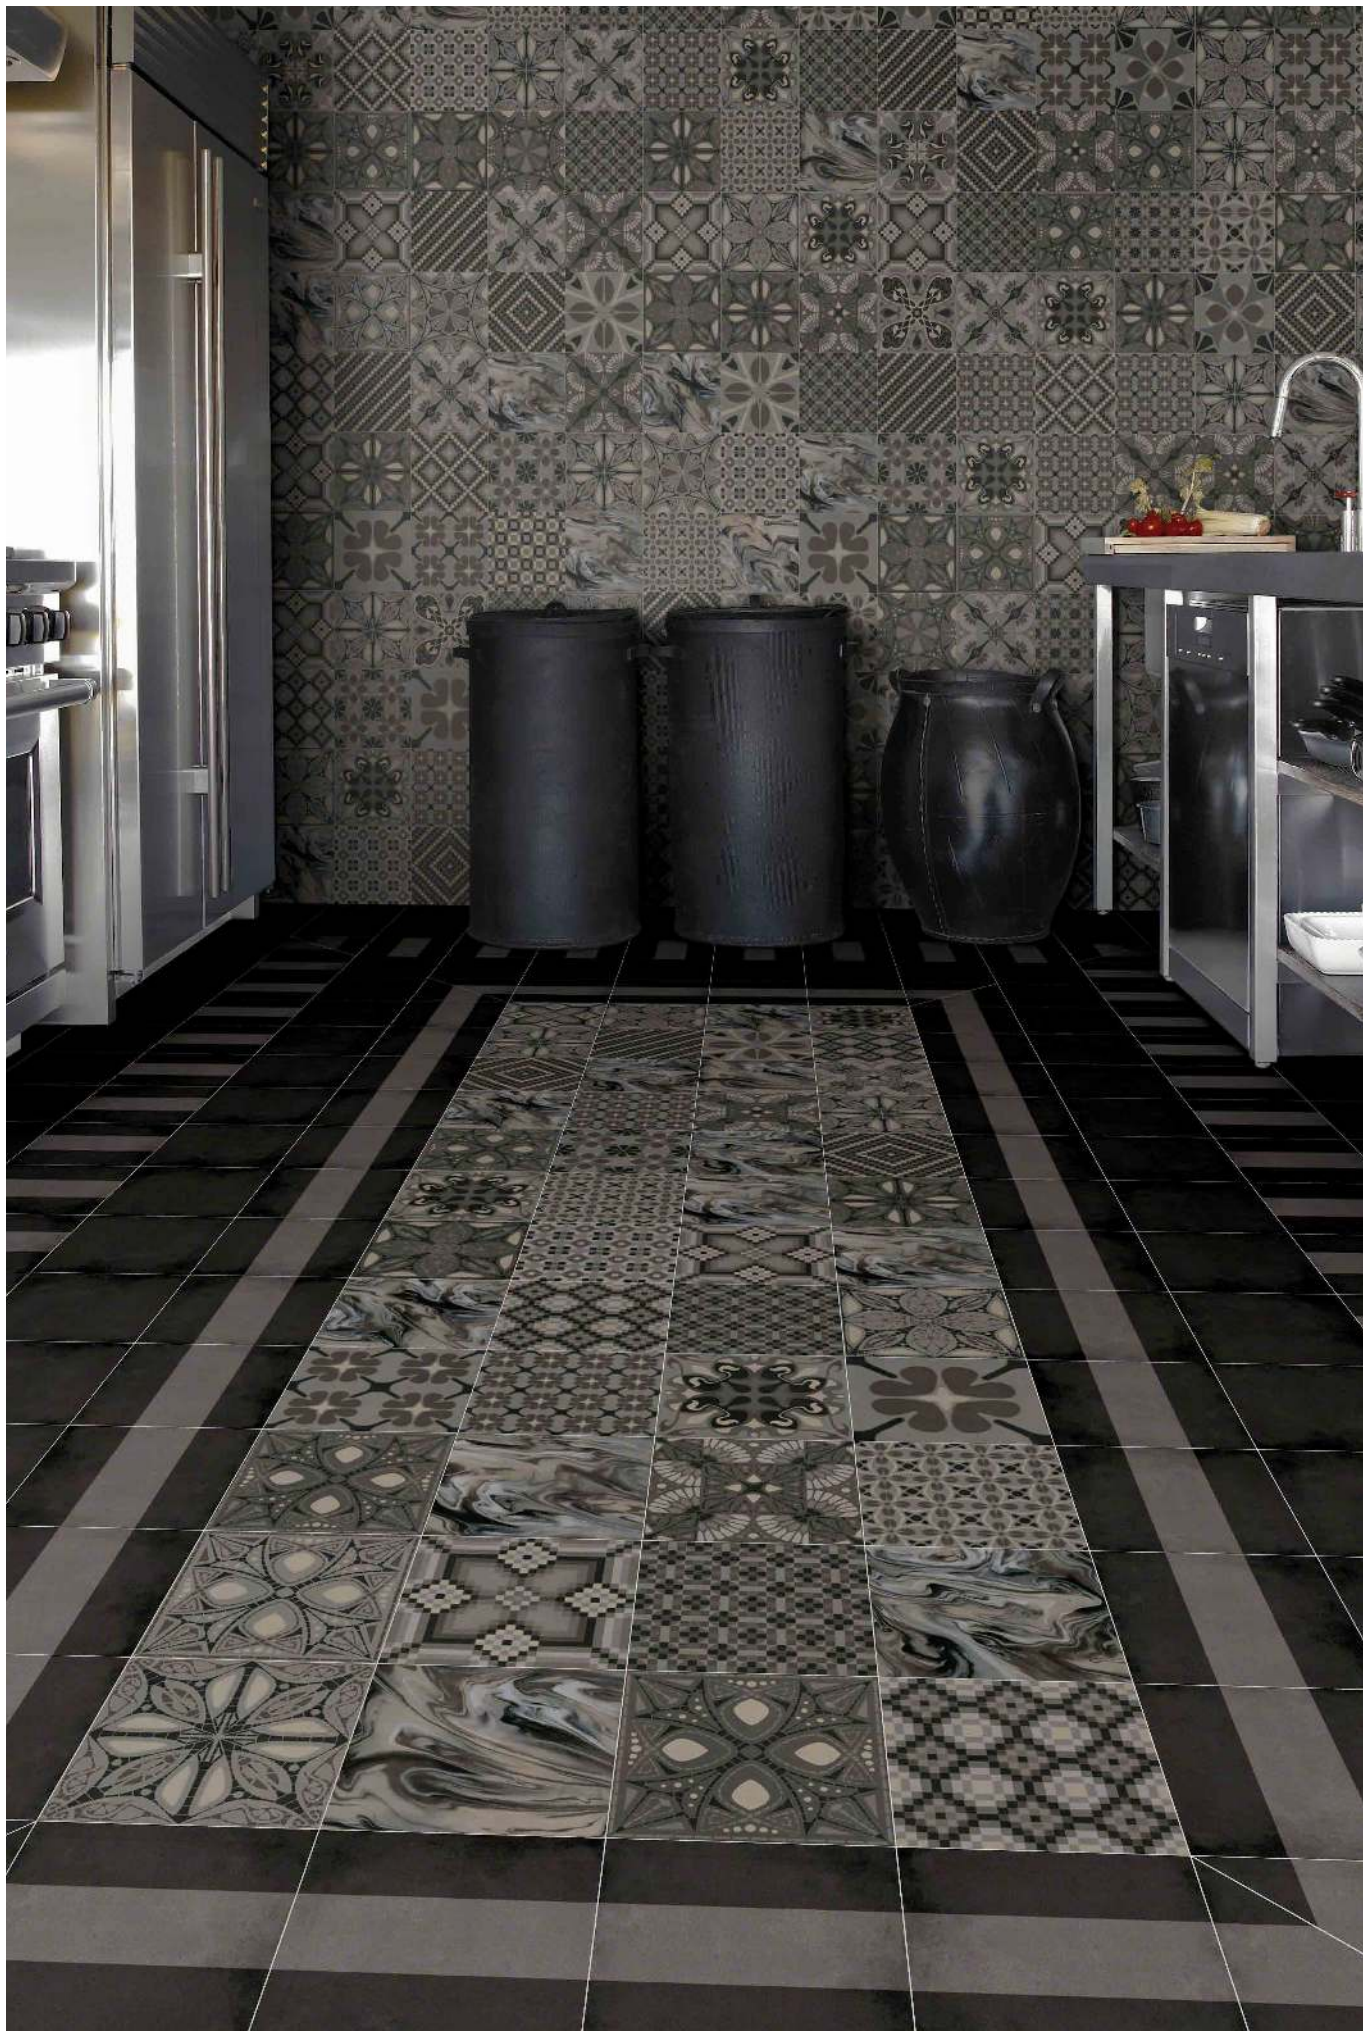

Tassel Perla / 1900 Gris - 20x20 cm.

Tassel Grafito / 1900 Basalto / Batllo Ceniza · 20x20 cm.