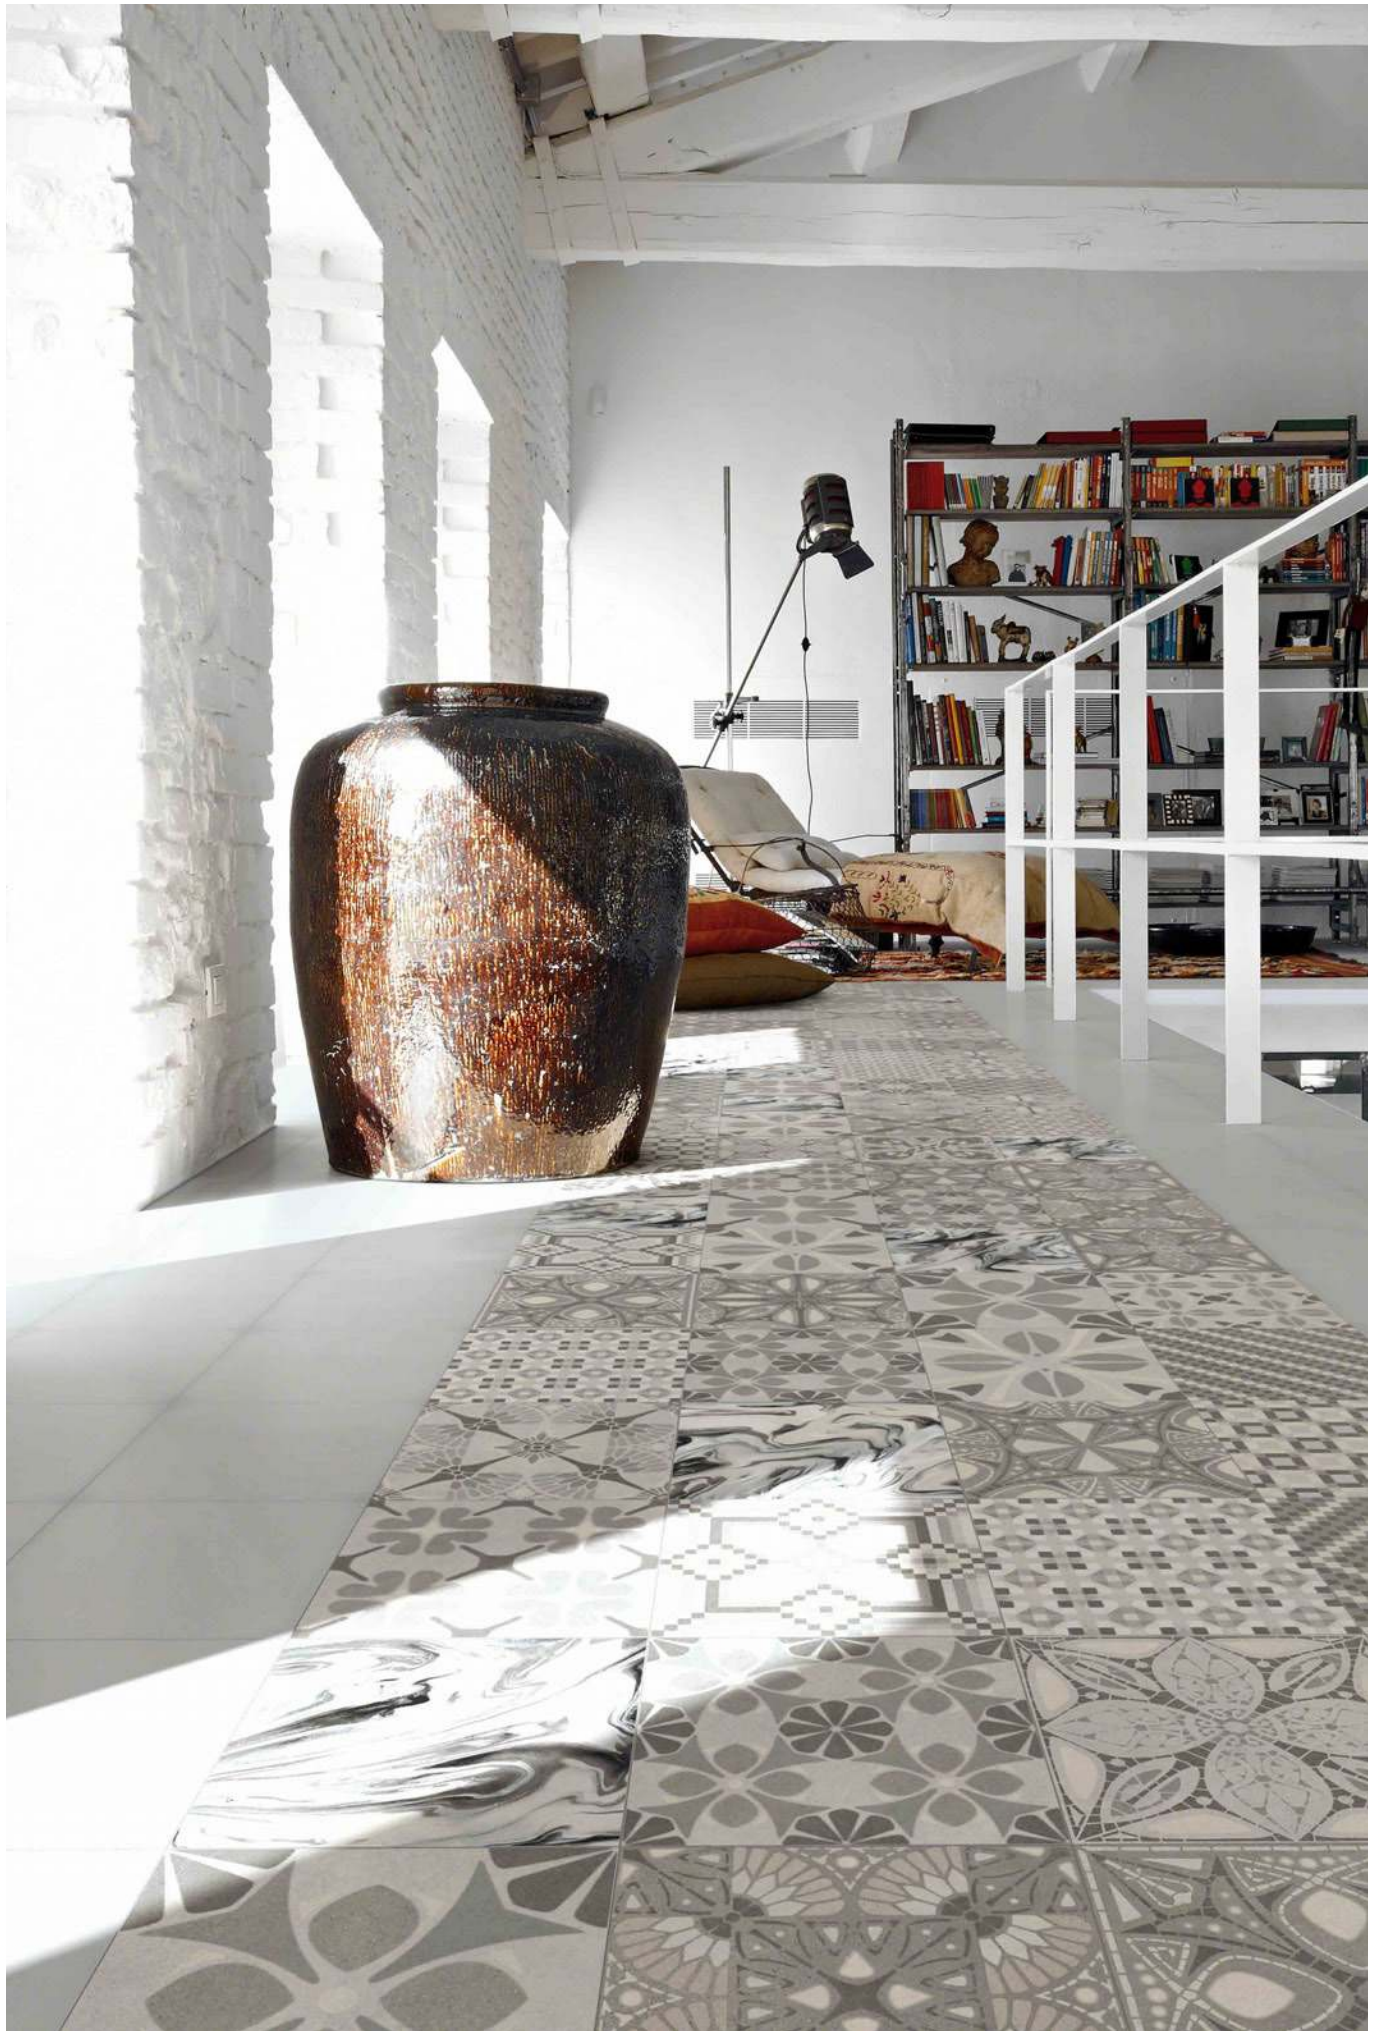

Tassel Perla / 1900 Gris - 20x20 cm.

Tassel Grafito / 1900 Basalto / Batllo Ceniza · 20x20 cm.