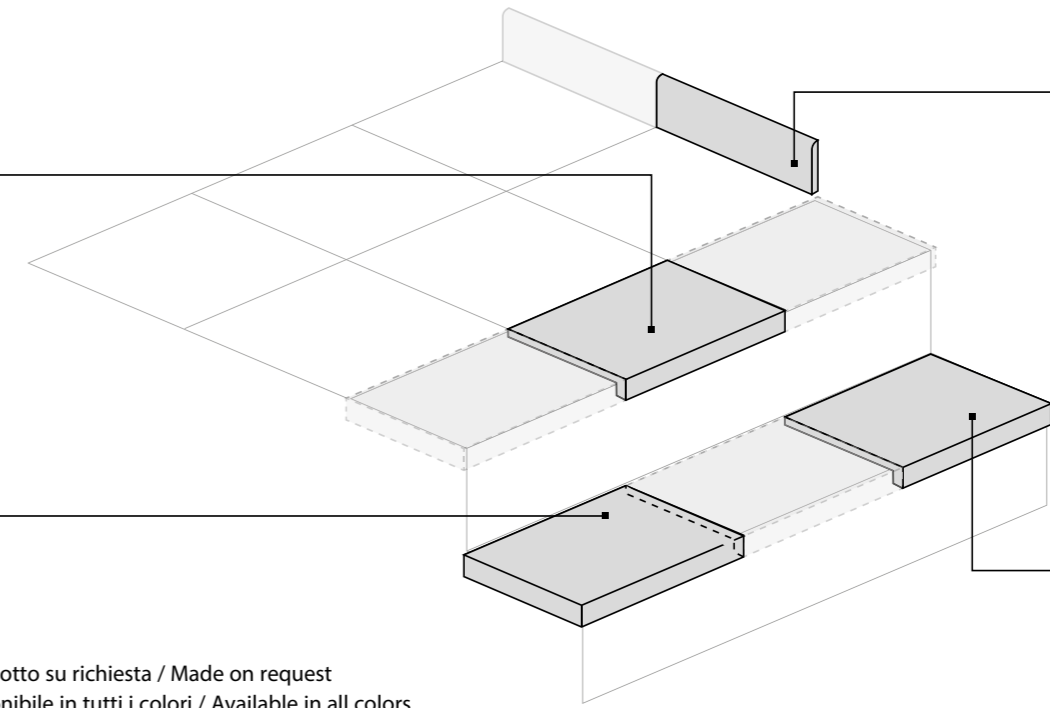

Ступень Фронтальная **
Scalino Frontale
Step tread Front
33x60 cm

Ступень Угловая Левая **
Scalino Angolare Sx
Step tread corner Sx
33x60 cm

Плнтус*
Battiscopa
Bullnose
7,2x60 cm

Ступень Угловая Правая **
Scalino Angolare Dx
Step tread corner Dx
33x60 cm

ГАММА ИЗДЕЛИЙ / GAMMA PRODOTTI / PRODUCT RANGE

	Айс Ice	Роуп Rope	Рок Rock	Айрон Iron	Графит Graphite
60x60 cm	▲	▲	▲	▲	▲
X2 СТИЛЬ И СИЛА 60x60 cm	❖	❖	❖	-	-
30x60 cm	▲○	▲○	▲○	▲○	▲○
30x30 cm	▲	▲	▲	▲	▲
30x30 cm	●	●	●	●	●

- ▲ Натуральный и Реттифицированный / Naturale e Rettificato / Matt and Rectified
- Грип и реттифицированный / Grip e Rettificato / Grip and Rectified
- Натуральный / Naturale / Matt
- ❖ Структурированный и Реттифицированный / Strutturato e Rettificato / Textured and Rectified

При единоматной 30x30 укладке, Italon советует использовать нереттифицированные плитки.

При мультиформатной укладке, Italon советует использовать реттифицированные плитки со швом 2 мм.

Per la posa monoformato 30x30, Italon consiglia l'uso del non rettificato. Per la posa multiformato, Italon consiglia l'uso dei prodotti rettificati, con fuga 2 mm. Multi-size laying – Italon suggests using 30x30 rectified tiles. Single-size laying – Italon suggests using 30x30 non-rectified tiles with 2 mm joints.

Более подробная информация об изделиях толщиной 20 мм, а также рекомендации, меры предосторожности, ограничения по применению, советы по укладке приведены в каталоге X2 и на сайте www.italonx2.ru / Per dettagli sul prodotto in 20 mm di spessore e in particolare per le raccomandazioni, accorgimenti, limitazioni di utilizzo e precauzioni in fase di posa, si raccomanda di prendere in visione il catalogo X2 e il sito www.italonx2.ru. / For further details about product in 20mm thickness and in particular for recommendations, instructions and restrictions of use and installation, please refer to the X2 catalogue or visit the website www.italonx2.ru.