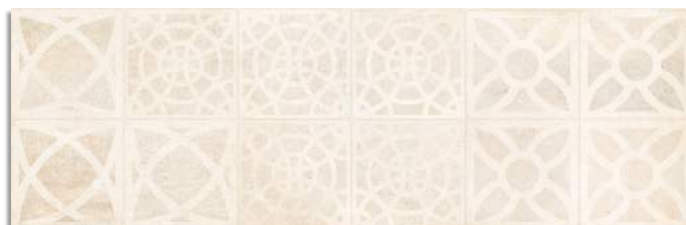

## # KENT

Revestimiento Pasta Blanca / White Body Wall Tile  
32x99 cm.

BIII / ISO 13006-L

(1) Firle-R Arena  
6.199

(1) Lynton-R Multicolor  
6.199

(1) Corwen-R Arena  
6.199

Ebony-R Arena  
6.205

(1) Este modelo está compuesto por diseños diferentes para combinar de modo alterno, se sirven en la misma caja.  
This model has different designs that are combined alternately, coming in the same box.