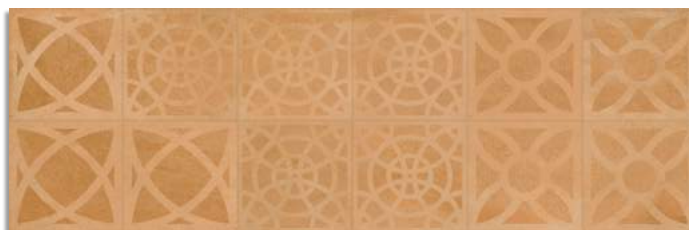

## # KENT

Revestimiento Pasta Blanca / White Body Wall Tile  
32x99 cm.

BIII / ISO 13006-L

(1) Firle-R Natural  
G.199

(1) Lynton-R Multicolor  
G.199

(1) Corwen-R Natural  
G.199

Ebony-R Natural  
G.205

(1) Este modelo está compuesto por diseños diferentes para combinar de modo alterno, se sirven en la misma caja.  
This model has different designs that are combined alternately, coming in the same box.