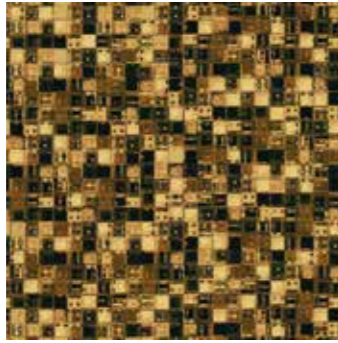

Collage leopard putido 44,63x44,63 cm

floor: Collage folies pulido 44,63x44,63 cm wall: Swan white middle 29,75x89,46 cm- Leda white cenefa - Leda white zócalo

floor: Collage provence pulido 44,63x44,63 cm wall: Provence 29,75x89,46 cm

# COLLAGE

44,63x44,63 cm - 17.57"x17.57"

 Porcelain  
 Rectified  
 Porcelánico Rectificado

Collage Leopard Pulido\*  
44,63 x 44,63 cm G-3330

Collage It Girls Pulido\*  
44,63 x 44,63 cm G-3330

Collage Provence Pulido\*  
44,63 x 44,63 cm G-3330

Collage Folies Pulido\*  
44,63 x 44,63 cm G-3330

Collage Leopard Pulido Lista  
7,3 x 44,63 cm G-2071

Collage It Girls Pulido Lista  
7,3 x 44,63 cm G-2071

Collage Provence Pulido Lista  
7,3 x 44,63 cm G-2071